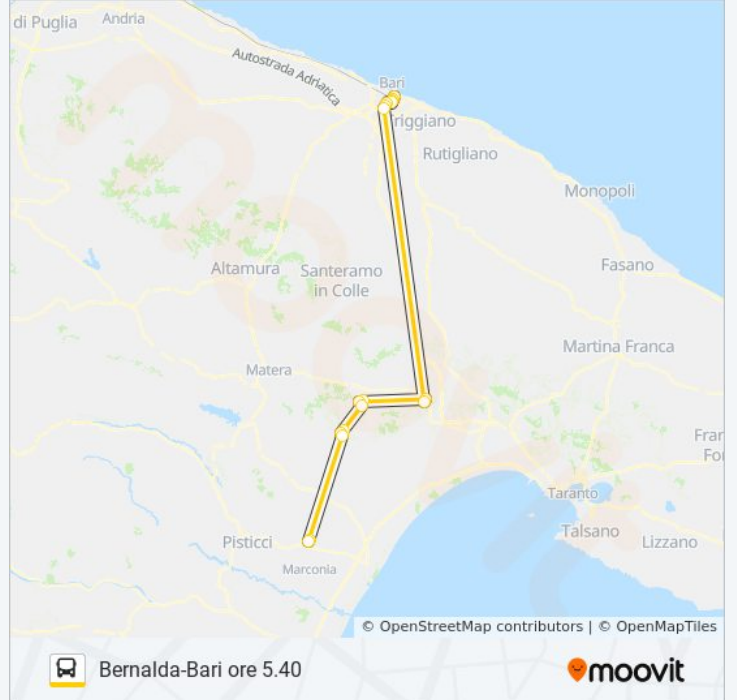

704.02 RAPIDA

Bernalda-Bari ore 5.40

Scarica L'App

La linea bus 704.02 RAPIDA Bernalda-Bari ore 5.40 ha una destinazione. Durante la settimana è operativa:

(1) Bernalda - Piazza Plebiscito 4→Bari - Via Giuseppe Capruzzi 220: 05:40

Usa Moovit per trovare le fermate della linea bus 704.02 RAPIDA più vicine a te e scoprire quando passerà il prossimo mezzo della linea bus 704.02 RAPIDA

Direzione: Bernalda - Piazza Plebiscito 4→Bari - Via Giuseppe Capruzzi 220

Orari della linea bus 704.02 RAPIDA

Orari di partenza verso Bernalda - Piazza Plebiscito 4→Bari - Via Giuseppe Capruzzi 220:

lunedì	05:40
martedì	05:40
mercoledì	05:40
giovedì	05:40
venerdì	05:40
sabato	05:40
domenica	Non in Servizio

Informazioni sulla linea bus 704.02 RAPIDA

Direzione: Bernalda - Piazza Plebiscito 4→Bari - Via Giuseppe Capruzzi 220

Fermate: 17

Durata del tragitto: 140 min

La linea in sintesi:

Orari, mappe e fermate della linea bus 704.02 RAPIDA disponibili in un PDF su moovitapp.com. Usa [App Moovit](#) per ottenere tempi di attesa reali, orari di tutte le altre linee o indicazioni passo-passo per muoverti con i mezzi pubblici a Bari.