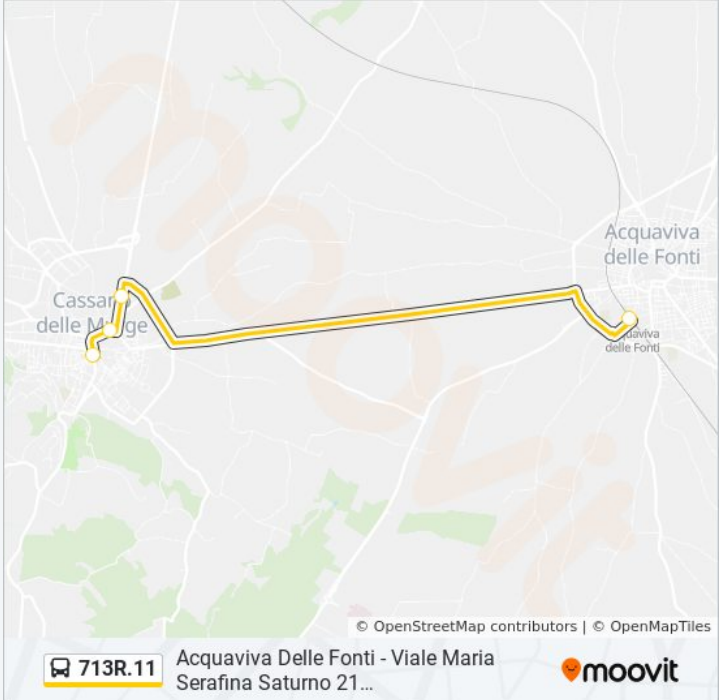

713R.11**Acquaviva Delle Fonti - Viale Maria
Serafina Saturno 21
(Monteschiavo)→Cassano Delle Murge
- Corso Vittorio Emanuele III 50**[Visualizza In Una Pagina Web](#)

La linea bus 713R.11 Acquaviva Delle Fonti - Viale Maria Serafina Saturno 21 (Monteschiavo)→Cassano Delle Murge - Corso Vittorio Emanuele III 50 ha una destinazione. Durante la settimana è operativa:

(1) Acquaviva Delle Fonti - Viale Maria Serafina Saturno 21 (Monteschiavo)→Cassano Delle Murge - Corso Vittorio Emanuele III 50: 10:00

Usa Moovit per trovare le fermate della linea bus 713R.11 più vicine a te e scoprire quando passerà il prossimo mezzo della linea bus 713R.11

**Direzione: Acquaviva Delle Fonti - Viale Maria
Serafina Saturno 21 (Monteschiavo)→Cassano
Delle Murge - Corso Vittorio Emanuele III 50**

4 fermate

[VISUALIZZA GLI ORARI DELLA LINEA](#)

Acquaviva Delle Fonti - Viale Maria Serafina
Saturno 21 (Monteschiavo)

Fermate: 4

Durata del tragitto: 10 min

La linea in sintesi:

 **713R.11**

Acquaviva Delle Fonti - Viale Maria
Serafina Saturno 21...

© OpenStreetMap contributors | © OpenMapTiles

Orari, mappe e fermate della linea bus 713R.11 disponibili in un PDF su moovitapp.com. Usa [App Moovit](#) per ottenere tempi di attesa reali, orari di tutte le altre linee o indicazioni passo-passo per muoverti con i mezzi pubblici a Bari.