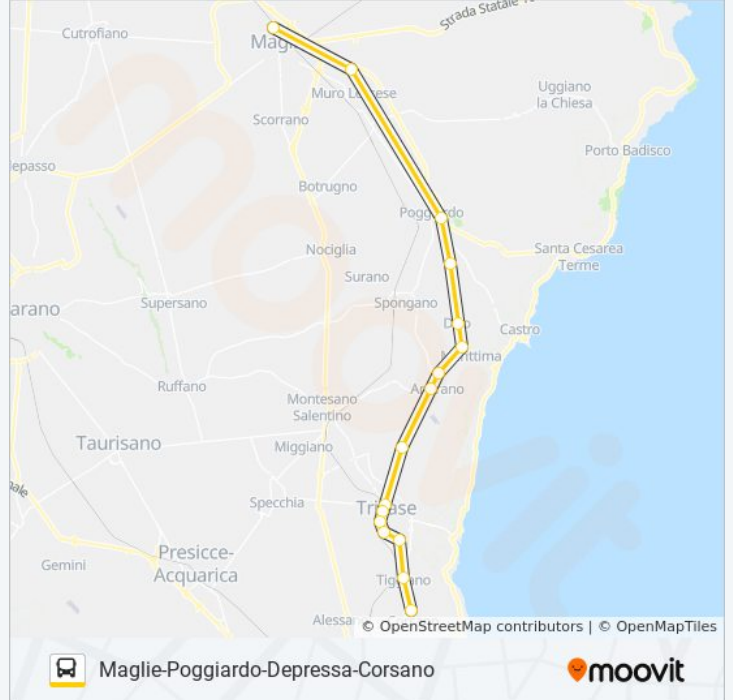

Orari, mappe e fermate della linea bus 443 R COINCIDENZA 15.25 disponibili in un PDF su moovitapp.com. Usa [App Moovit](#) per ottenere tempi di attesa reali, orari di tutte le altre linee o indicazioni passo-passo per muoverti con i mezzi pubblici a Bari.

[Scopri Moovit](#) • [Soluzioni MaaS](#) • [Paesi disponibili](#) • [Mooviter Community](#)

© 2023 Moovit - Tutti i diritti riservati

Controlla gli orari di arrivo in tempo reale