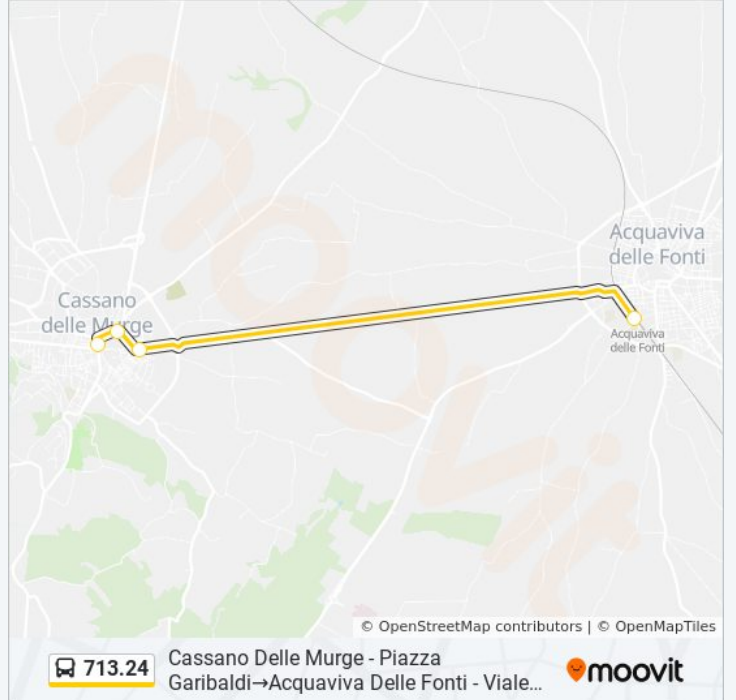

 713.24**Cassano Delle Murge - Piazza
Garibaldi→Acquaviva Delle Fonti - Viale
Maria Serafina Saturno 21
(Monteschiavo)**[Visualizza In Una Pagina Web](#)

La linea bus 713.24 Cassano Delle Murge - Piazza Garibaldi→Acquaviva Delle Fonti - Viale Maria Serafina Saturno 21 (Monteschiavo) ha una destinazione. Durante la settimana è operativa:

**Direzione: Cassano Delle Murge - Piazza
Garibaldi→Acquaviva Delle Fonti - Viale Maria
Serafina Saturno 21 (Monteschiavo)**

4 fermate

[VISUALIZZA GLI ORARI DELLA LINEA](#)

Cassano Delle Murge - Piazza Garibaldi

lunedì	14:45
martedì	14:45
mercoledì	14:45
giovedì	14:45
venerdì	14:45
sabato	Non in Servizio
domenica	Non in Servizio

Informazioni sulla linea bus 713.24

Direzione: Cassano Delle Murge - Piazza
Garibaldi→Acquaviva Delle Fonti - Viale Maria
Serafina Saturno 21 (Monteschiavo)

Fermate: 4

Durata del tragitto: 10 min

La linea in sintesi:

 **713.24**

Cassano Delle Murge - Piazza
Garibaldi→Acquaviva Delle Fonti - Viale...

© OpenStreetMap contributors | © OpenMapTiles

Orari, mappe e fermate della linea bus 713.24 disponibili in un PDF su moovitapp.com. Usa [App Moovit](#) per ottenere tempi di attesa reali, orari di tutte le altre linee o indicazioni passo-passo per muoverti con i mezzi pubblici a Bari.