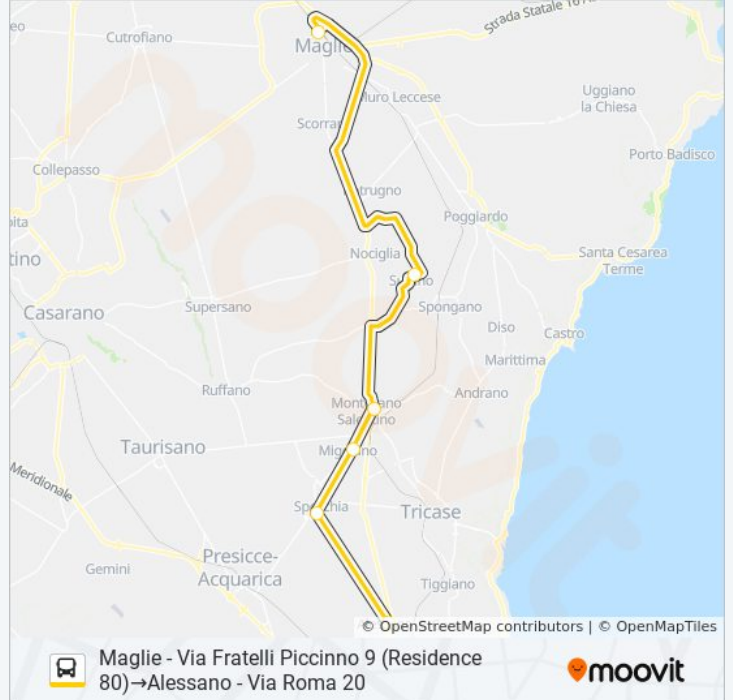

Orari, mappe e fermate della linea bus 20110C - 1 disponibili in un PDF su moovitapp.com. Usa [App Moovit](#) per ottenere tempi di attesa reali, orari di tutte le altre linee o indicazioni passo-passo per muoverti con i mezzi pubblici a Bari.

[Scopri Moovit](#) • [Soluzioni MaaS](#) • [Paesi disponibili](#) • [Mooviter Community](#)

© 2024 Moovit - Tutti i diritti riservati

Controlla gli orari di arrivo in tempo reale