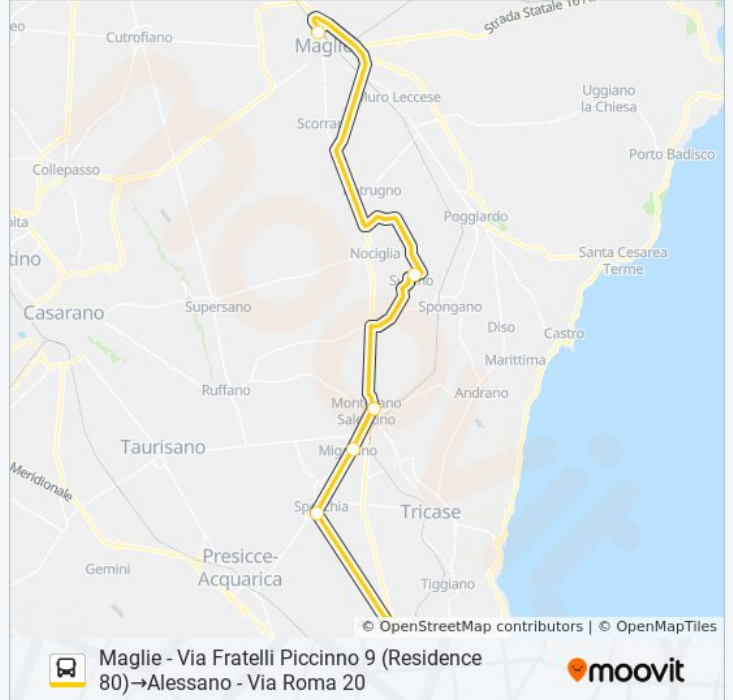

 20110C - 1

Maglie - Via Fratelli Piccinno 9 (Residence 80)→Alessano - Via Roma 20

Scarica L'App

La linea bus 20110C - 1 Maglie - Via Fratelli Piccinno 9 (Residence 80)→Alessano - Via Roma 20 ha una destinazione. Durante la settimana è operativa:

(1) Maglie - Via Fratelli Piccinno 9 (Residence 80)→Alessano - Via Roma 20: 13:10

Usa Moovit per trovare le fermate della linea bus 20110C - 1 più vicine a te e scoprire quando passerà il prossimo mezzo della linea bus 20110C - 1

Direzione: Maglie - Via Fratelli Piccinno 9 (Residence 80)→Alessano - Via Roma 20

6 fermate

[VISUALIZZA GLI ORARI DELLA LINEA](#)

Maglie - Via Fratelli Piccinno 9 (Residence 80)

Surano - Via Giuseppe Mazzini 48

Informazioni sulla linea bus 20110C - 1

Direzione: Maglie - Via Fratelli Piccinno 9 (Residence 80)→Alessano - Via Roma 20

Fermate: 6

Durata del tragitto: 48 min

La linea in sintesi:

Orari, mappe e fermate della linea bus 20110C - 1 disponibili in un PDF su moovitapp.com. Usa [App Moovit](#) per ottenere tempi di attesa reali, orari di tutte le altre linee o indicazioni passo-passo per muoverti con i mezzi pubblici a Bari.