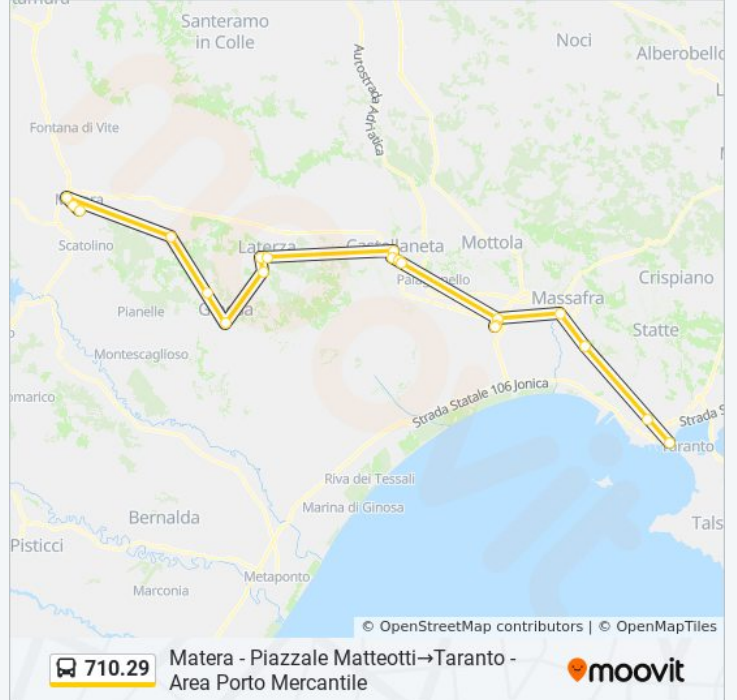

 **710.29****Matera - Piazzale Matteotti→Taranto -
Area Porto Mercantile**[Visualizza In Una Pagina Web](#)

La linea bus 710.29 Matera - Piazzale Matteotti→Taranto - Area Porto Mercantile ha una destinazione. Durante la settimana è operativa:

**Direzione: Matera - Piazzale Matteotti→Taranto -
Area Porto Mercantile**

21 fermate

[VISUALIZZA GLI ORARI DELLA LINEA](#)

Matera - Piazzale Matteotti

Matera - Via Dante Ist. Prof. Femminile

Matera - Via Dante Unimed

lunedì	12:30
martedì	12:30
mercoledì	12:30
giovedì	12:30
venerdì	12:30
sabato	12:30
domenica	Non in Servizio

Informazioni sulla linea bus 710.29

Direzione: Matera - Piazzale Matteotti→Taranto -
Area Porto Mercantile

Fermate: 21

Durata del tragitto: 130 min

La linea in sintesi:

Taranto - Ex Italsider (Centro Direzionale Dir. Taranto)

Taranto - Area Porto Mercantile

Orari, mappe e fermate della linea bus 710.29 disponibili in un PDF su moovitapp.com. Usa [App Moovit](#) per ottenere tempi di attesa reali, orari di tutte le altre linee o indicazioni passo-passo per muoverti con i mezzi pubblici a Bari.