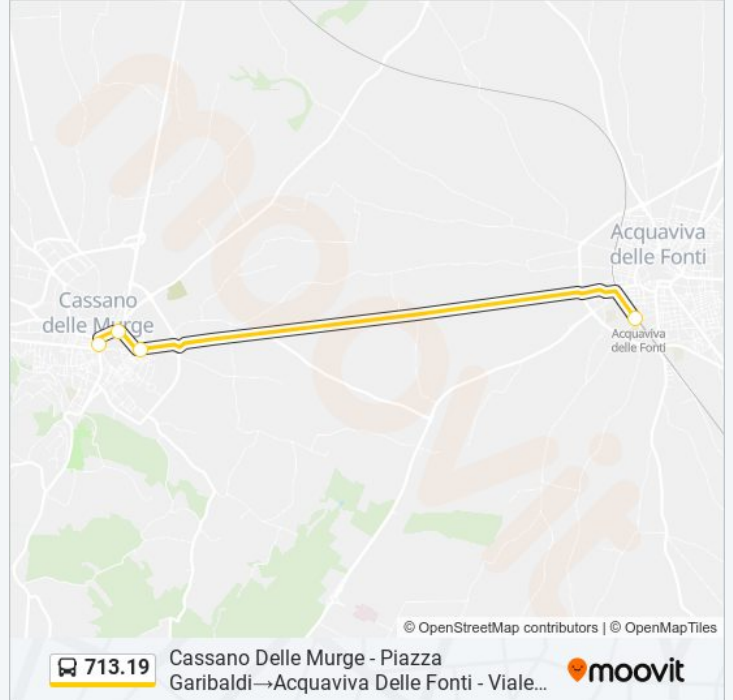

 **713.19****Cassano Delle Murge - Piazza Garibaldi→Acquaviva Delle Fonti - Viale Maria Serafina Saturno 21 (Monteschiavo)**[Scarica L'App](#)

La linea bus 713.19 Cassano Delle Murge - Piazza Garibaldi→Acquaviva Delle Fonti - Viale Maria Serafina Saturno 21 (Monteschiavo) ha una destinazione. Durante la settimana è operativa:

Direzione: Cassano Delle Murge - Piazza Garibaldi→Acquaviva Delle Fonti - Viale Maria Serafina Saturno 21 (Monteschiavo)

4 fermate

[VISUALIZZA GLI ORARI DELLA LINEA](#)

Cassano Delle Murge - Piazza Garibaldi

Cassano Delle Murge - Via Vittorio Veneto 2/B

Cassano Delle Murge - Via Acquaviva 16

Acquaviva Delle Fonti - Viale Maria Serafina Saturno 21 (Monteschiavo)

Orari della linea bus 713.19

Orari di partenza verso Cassano Delle Murge - Piazza Garibaldi→Acquaviva Delle Fonti - Viale Maria Serafina Saturno 21 (Monteschiavo):

Direzione: Cassano Delle Murge - Piazza Garibaldi→Acquaviva Delle Fonti - Viale Maria Serafina Saturno 21 (Monteschiavo)

Fermate: 4

Durata del tragitto: 10 min

La linea in sintesi:

Orari, mappe e fermate della linea bus 713.19 disponibili in un PDF su moovitapp.com. Usa App Moovit per ottenere tempi di attesa reali, orari di tutte le altre linee o indicazioni passo-passo per muoverti con i mezzi pubblici a Bari.