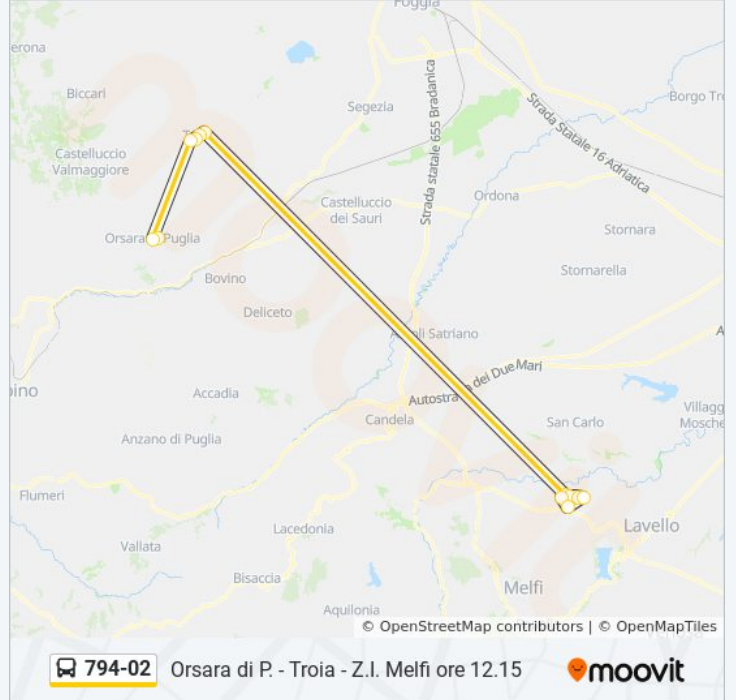

 794-02

Orsara di P. - Troia - Z.I. Melfi ore 12.15

[Visualizza In Una Pagina Web](#)

La linea bus 794-02 Orsara di P. - Troia - Z.I. Melfi ore 12.15 ha una destinazione. Durante la settimana è operativa: (1) Orsara Di Puglia - Via Alcide De Gasperi→Melfi San Nicola Di Melfi - Strada Montelungo (Ingresso Tiberina): 12:15 Usa Moovit per trovare le fermate della linea bus 794-02 più vicine a te e scoprire quando passerà il prossimo mezzo della linea bus 794-02

Direzione: Orsara Di Puglia - Via Alcide De Gasperi→Melfi San Nicola Di Melfi - Strada Montelungo (Ingresso Tiberina)

12 fermate

[VISUALIZZA GLI ORARI DELLA LINEA](#)

Orsara Di Puglia - Via Alcide De Gasperi

Orari della linea bus 794-02

Orari di partenza verso Orsara Di Puglia - Via Alcide De Gasperi→Melfi San Nicola Di Melfi - Strada Montelungo (Ingresso Tiberina):

lunedì	Non in Servizio
martedì	12:15
mercoledì	12:15
giovedì	12:15
venerdì	12:15
sabato	12:15
domenica	Non in Servizio

Informazioni sulla linea bus 794-02

Direzione: Orsara Di Puglia - Via Alcide De Gasperi→Melfi San Nicola Di Melfi - Strada Montelungo (Ingresso Tiberina)

Fermate: 12

Durata del tragitto: 85 min

La linea in sintesi: