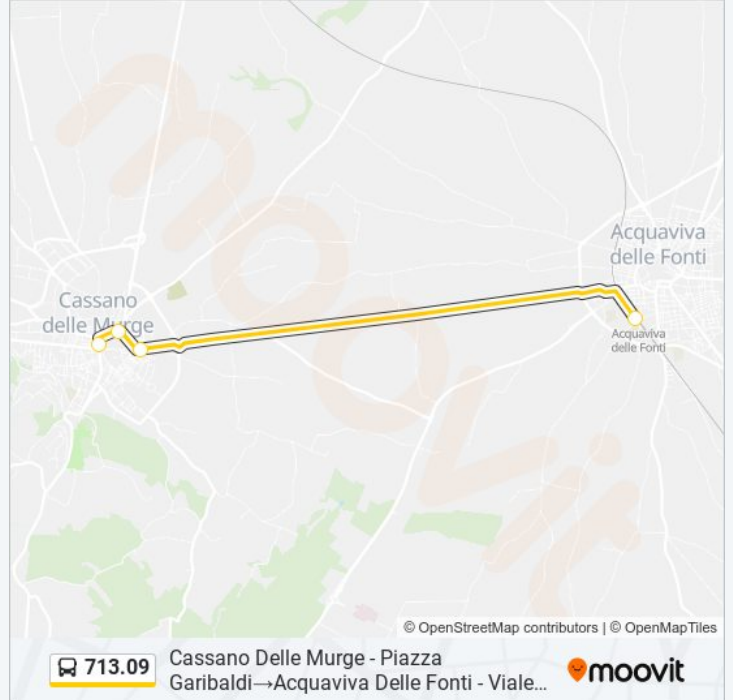

Orari, mappe e fermate della linea bus 713.09 disponibili in un PDF su moovitapp.com. Usa [App Moovit](#) per ottenere tempi di attesa reali, orari di tutte le altre linee o indicazioni passo-passo per muoverti con i mezzi pubblici a Bari.

[Scopri Moovit](#) • [Soluzioni MaaS](#) • [Paesi disponibili](#) • [Mooviter Community](#)

© 2024 Moovit - Tutti i diritti riservati

Controlla gli orari di arrivo in tempo reale