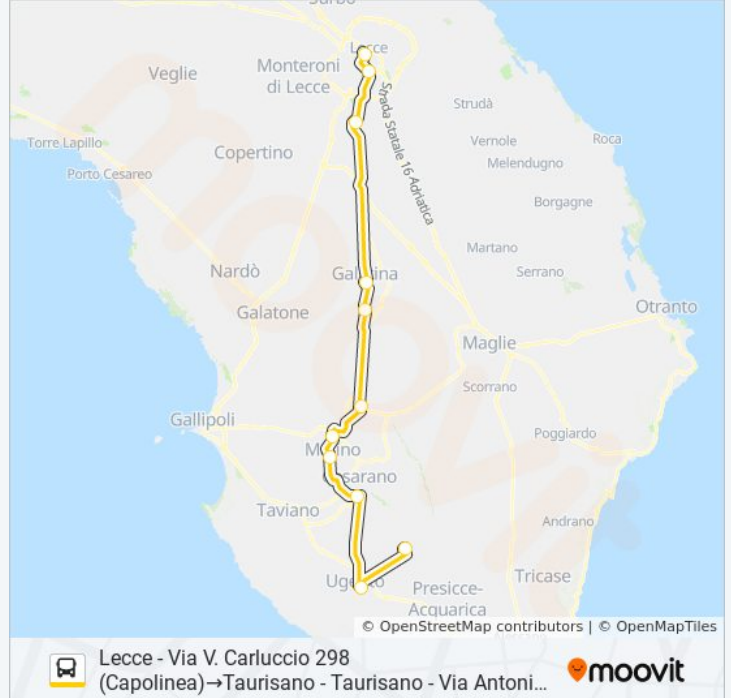

Orari, mappe e fermate della linea bus 0014A - F disponibili in un PDF su moovitapp.com. Usa [App Moovit](#) per ottenere tempi di attesa reali, orari di tutte le altre linee o indicazioni passo-passo per muoverti con i mezzi pubblici a Bari.

[Scopri Moovit](#) • [Soluzioni MaaS](#) • [Paesi disponibili](#) • [Mooviter Community](#)

© 2023 Moovit - Tutti i diritti riservati

Controlla gli orari di arrivo in tempo reale