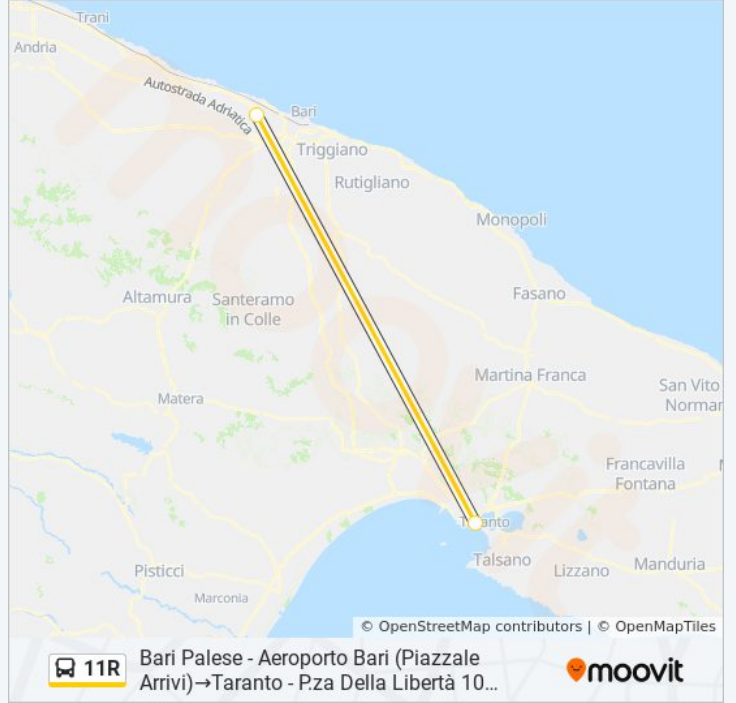

11R

Bari Palese - Aeroporto Bari (Piazzale Arrivi)→Taranto - P.za Della Libertà 10 (Stazione F.S.)

Visualizza In Una Pagina Web

La linea bus 11R Bari Palese - Aeroporto Bari (Piazzale Arrivi)→Taranto - P.za Della Libertà 10 (Stazione F.S.) ha una destinazione. Durante la settimana è operativa:

Direzione: Bari Palese - Aeroporto Bari (Piazzale Arrivi)→Taranto - P.za Della Libertà 10 (Stazione F.S.)

2 fermate

[VISUALIZZA GLI ORARI DELLA LINEA](#)

Bari Palese - Aeroporto Bari (Piazzale Arrivi)

Taranto - P.za Della Libertà 10 (Stazione F.S.)

Orari della linea bus 11R

Orari di partenza verso Bari Palese - Aeroporto Bari (Piazzale Arrivi)→Taranto - P.za Della Libertà 10 (Stazione F.S.):

lunedì	09:15
martedì	09:15
mercoledì	09:15
giovedì	09:15
venerdì	09:15
sabato	09:15
domenica	Non in Servizio

Informazioni sulla linea bus 11R

Direzione: Bari Palese - Aeroporto Bari (Piazzale Arrivi)→Taranto - P.za Della Libertà 10 (Stazione F.S.)

Fermate: 2

Durata del tragitto: 75 min

La linea in sintesi:

Orari, mappe e fermate della linea bus 11R disponibili in un PDF su moovitapp.com. Usa [App Moovit](#) per ottenere tempi di attesa reali, orari di tutte le altre linee o indicazioni passo-passo per muoverti con i mezzi pubblici a Bari.