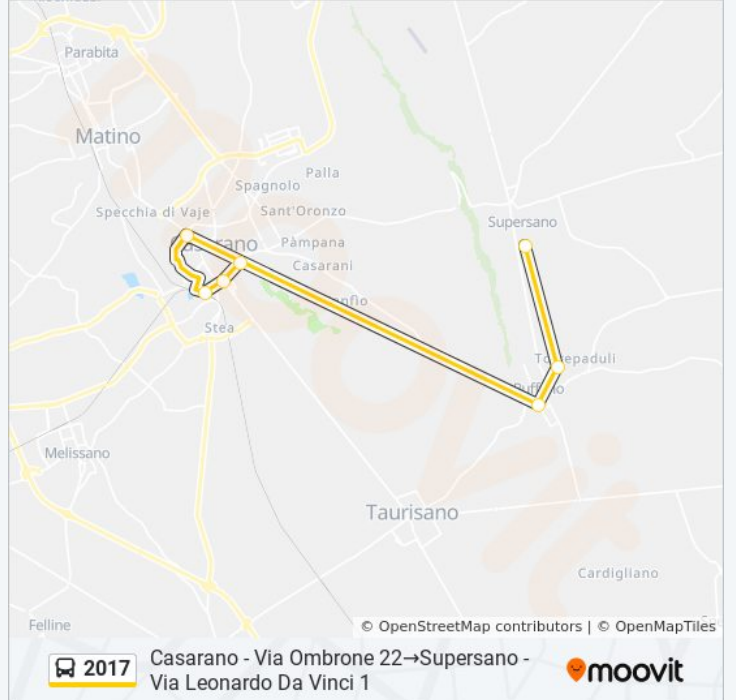

2017

Casarano - Via Ombrone 22→Supersano -  
Via Leonardo Da Vinci 1

Visualizza In Una Pagina Web

La linea bus 2017 Casarano - Via Ombrone 22→Supersano - Via Leonardo Da Vinci 1 ha una destinazione. Durante la settimana è operativa:

**Direzione: Casarano - Via Ombrone  
22→Supersano - Via Leonardo Da Vinci 1**

7 fermate

[VISUALIZZA GLI ORARI DELLA LINEA](#)

Casarano - Via Ombrone 22

Casarano - Via Piave 45 (Via Per Taurisano)

Casarano - Via Casaranello (Stazione)

#### Orari della linea bus 2017

Orari di partenza verso Casarano - Via Ombrone  
22→Supersano - Via Leonardo Da Vinci 1:

lunedì	12:30
martedì	12:30
mercoledì	12:30
giovedì	12:30
venerdì	12:30
sabato	12:30
domenica	Non in Servizio

#### Informazioni sulla linea bus 2017

**Direzione:** Casarano - Via Ombrone 22→Supersano -  
Via Leonardo Da Vinci 1

**Fermate:** 7

**Durata del tragitto:** 40 min

**La linea in sintesi:**

2017

Casarano - Via Ombrone 22 → Supersano -  
Via Leonardo Da Vinci 1