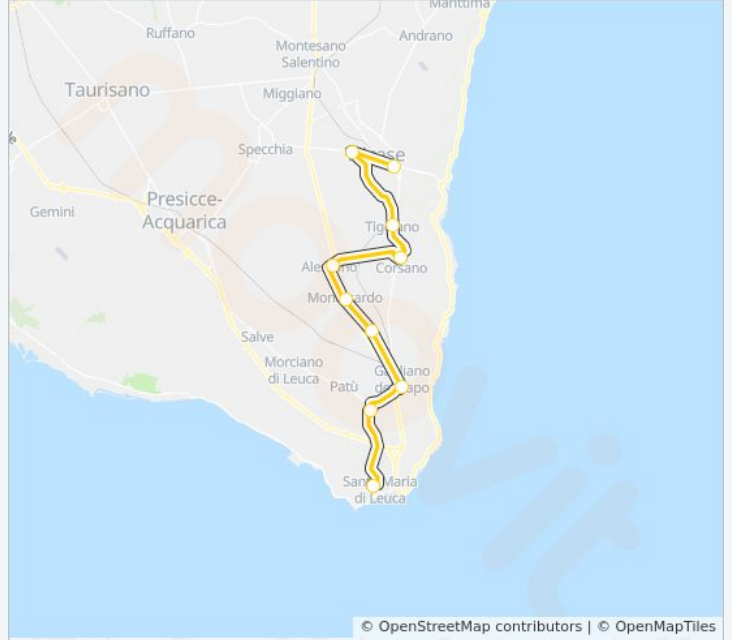

© OpenStreetMap contributors | © OpenMapTiles

Tricase - Via Marina Porto 44
(Magistrale) → Castrignano Del Capo Sant...