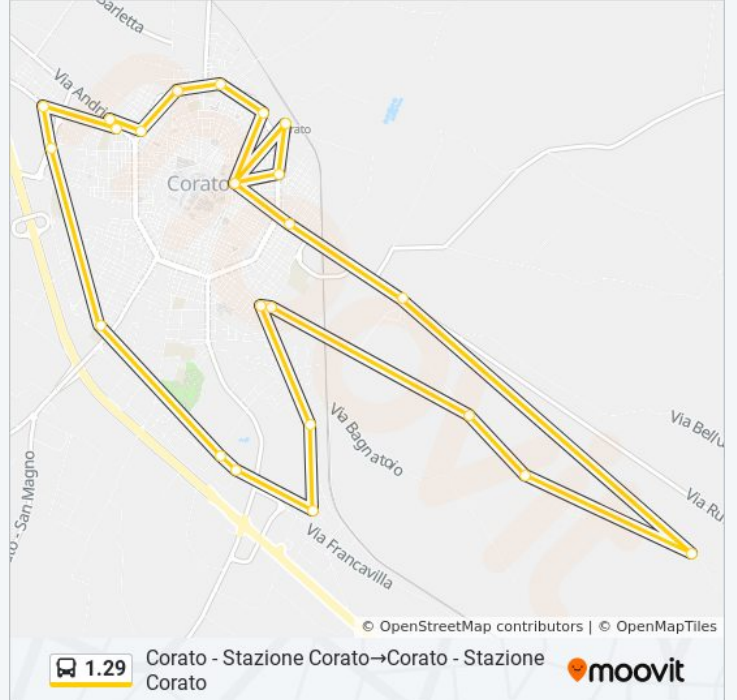

Informazioni sulla linea bus 1.29

Direzione: Corato - Stazione Corato→Corato - Stazione Corato

Fermate: 25

Durata del tragitto: 40 min

La linea in sintesi:

Corato - Via Ruvo Ospedale

Corato - Via Ruvo 11

Corato - Piazza C. Battisti

Corato - Viale A. Diaz (Scuola Elementare)

Corato - Stazione Corato

Orari, mappe e fermate della linea bus 1.29 disponibili in un PDF su moovitapp.com. Usa [App Moovit](#) per ottenere tempi di attesa reali, orari di tutte le altre linee o indicazioni passo-passo per muoverti con i mezzi pubblici a Bari.