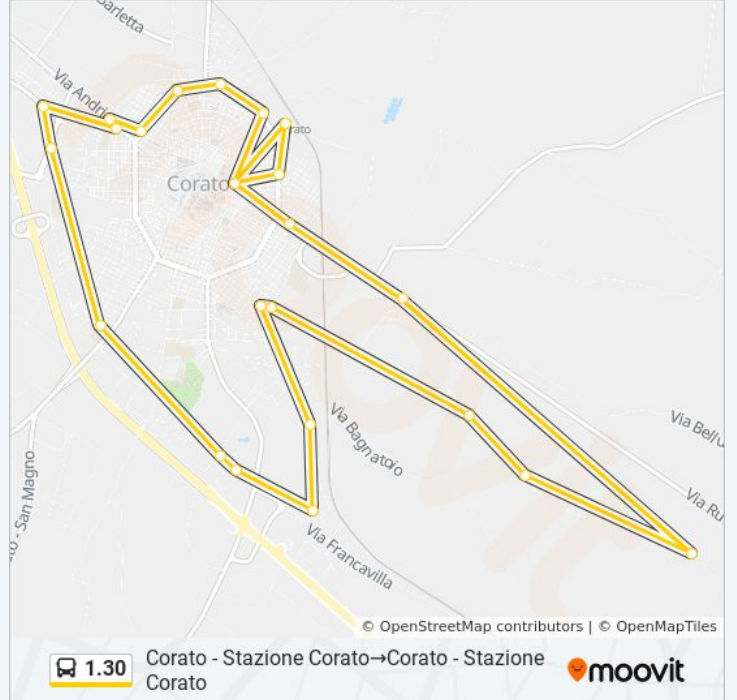

Informazioni sulla linea bus 1.30

Direzione: Corato - Stazione Corato→Corato - Stazione Corato

Fermate: 25

Durata del tragitto: 40 min

La linea in sintesi:

Corato - Via Ruvo Ospedale

Corato - Via Ruvo 11

Corato - Piazza C. Battisti

Corato - Viale A. Diaz (Scuola Elementare)

Corato - Stazione Corato

Orari, mappe e fermate della linea bus 1.30 disponibili in un PDF su moovitapp.com. Usa [App Moovit](#) per ottenere tempi di attesa reali, orari di tutte le altre linee o indicazioni passo-passo per muoverti con i mezzi pubblici a Bari.