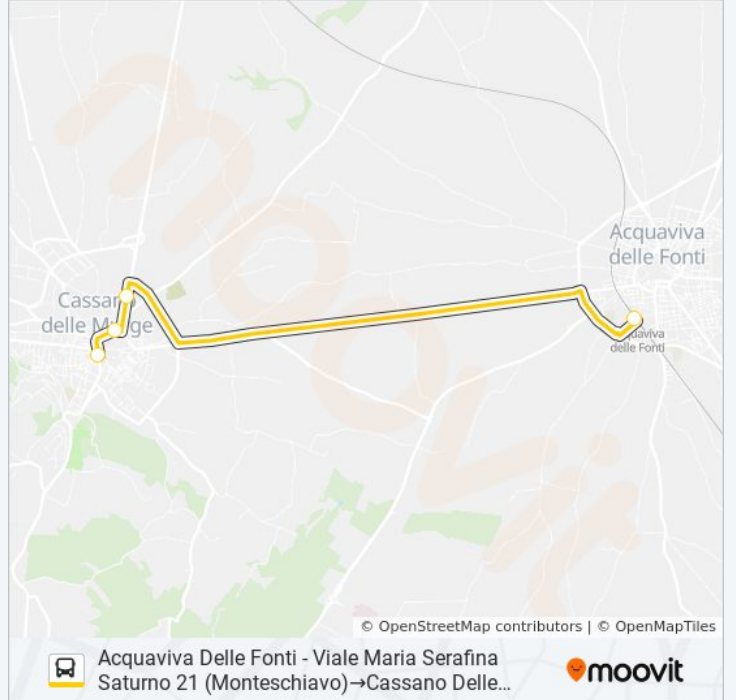

713R.09BIS.01**Acquaviva Delle Fonti - Viale
Maria Serafina Saturno 21
(Monteschiavo)→Cassano
Delle Murge - Corso Vittorio
Emanuele III 50**[Visualizza In Una Pagina Web](#)

La linea bus 713R.09BIS.01 Acquaviva Delle Fonti - Viale Maria Serafina Saturno 21 (Monteschiavo)→Cassano Delle Murge - Corso Vittorio Emanuele III 50 ha una destinazione. Durante la settimana è operativa:

(1) Acquaviva Delle Fonti - Viale Maria Serafina Saturno 21 (Monteschiavo)→Cassano Delle Murge - Corso Vittorio Emanuele III 50: 07:50

Usa Moovit per trovare le fermate della linea bus 713R.09BIS.01 più vicine a te e scoprire quando passerà il prossimo mezzo della linea bus 713R.09BIS.01

**Direzione: Acquaviva Delle Fonti - Viale Maria
Serafina Saturno 21 (Monteschiavo)→Cassano
Delle Murge - Corso Vittorio Emanuele III 50**

4 fermate

[VISUALIZZA GLI ORARI DELLA LINEA](#)

Acquaviva Delle Fonti - Viale Maria Serafina
Saturno 21 (Monteschiavo)

Fermate: 4

Durata del tragitto: 10 min

La linea in sintesi:

Acquaviva Delle Fonti - Viale Maria Serafina
Saturno 21 (Monteschiavo) -> Cassano Delle...

© OpenStreetMap contributors | © OpenMapTiles

Orari, mappe e fermate della linea bus 713R.09BIS.01 disponibili in un PDF su moovitapp.com. Usa [App Moovit](#) per ottenere tempi di attesa reali, orari di tutte le altre linee o indicazioni passo-passo per muoverti con i mezzi pubblici a Bari.