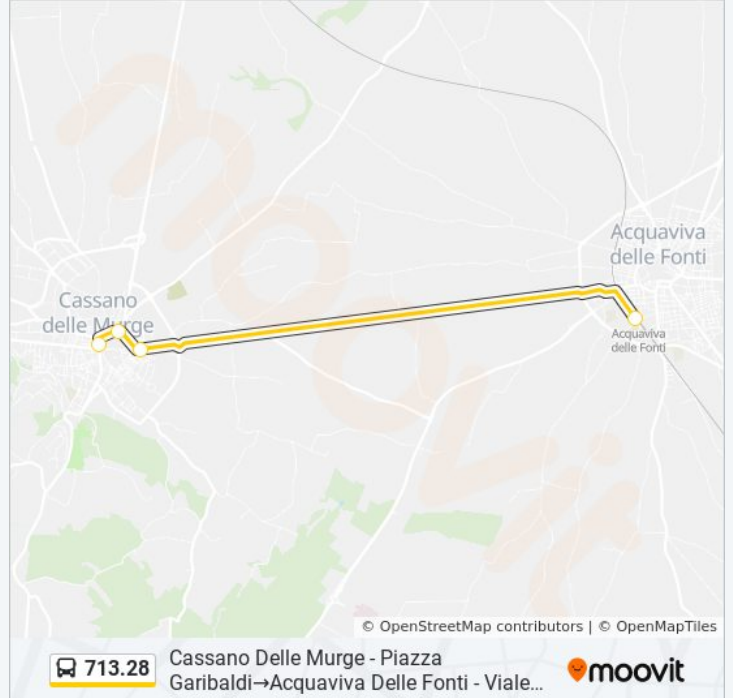

Orari, mappe e fermate della linea bus 713.28 disponibili in un PDF su moovitapp.com. Usa [App Moovit](#) per ottenere tempi di attesa reali, orari di tutte le altre linee o indicazioni passo-passo per muoverti con i mezzi pubblici a Bari.

[Scopri Moovit](#) • [Soluzioni MaaS](#) • [Paesi disponibili](#) • [Mooviter Community](#)

© 2023 Moovit - Tutti i diritti riservati

Controlla gli orari di arrivo in tempo reale