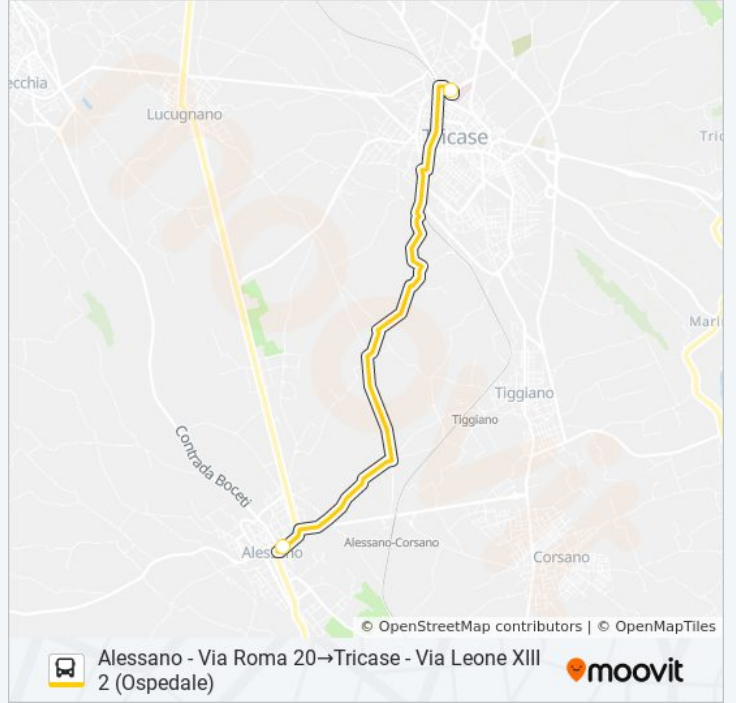

 **21413 -2****Alessano - Via Roma 20→Tricase - Via Leone XIII 2 (Ospedale)**[Visualizza In Una Pagina Web](#)

La linea bus 21413 -2 Alessano - Via Roma 20→Tricase - Via Leone XIII 2 (Ospedale) ha una destinazione. Durante la settimana è operativa:

**Direzione: Alessano - Via Roma 20→Tricase - Via Leone XIII 2 (Ospedale)**

2 fermate

[VISUALIZZA GLI ORARI DELLA LINEA](#)

Alessano - Via Roma 20

Tricase - Via Leone XIII 2 (Ospedale)

#### Orari della linea bus 21413 -2

Orari di partenza verso Alessano - Via Roma 20→Tricase - Via Leone XIII 2 (Ospedale):

lunedì	13:20
martedì	13:20
mercoledì	13:20
giovedì	13:20
venerdì	13:20
sabato	Non in Servizio
domenica	Non in Servizio

#### Informazioni sulla linea bus 21413 -2

**Direzione:** Alessano - Via Roma 20→Tricase - Via Leone XIII 2 (Ospedale)

**Fermate:** 2

**Durata del tragitto:** 15 min

**La linea in sintesi:**

Alessano - Via Roma 20 → Tricase - Via Leone XIII  
2 (Ospedale)