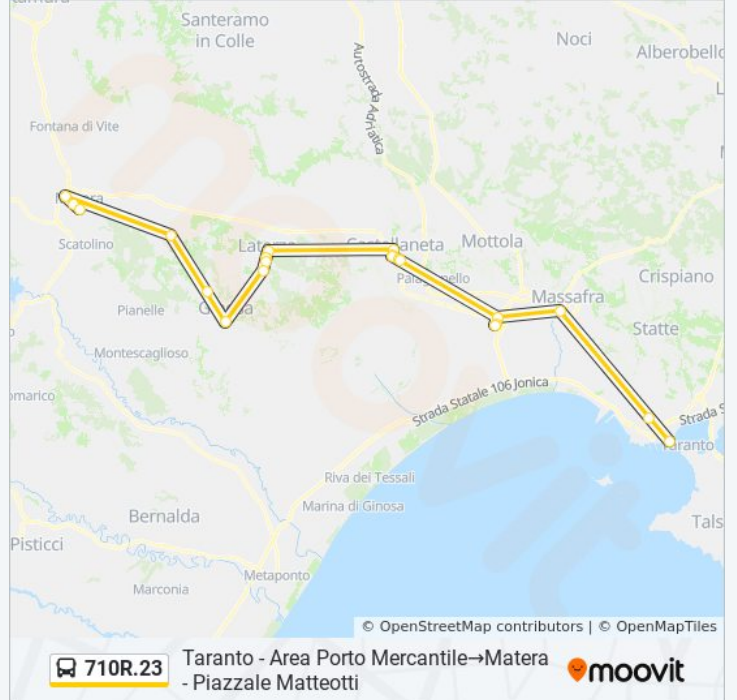

 **710R.23****Taranto - Area Porto
Mercantile→Matera - Piazzale Matteotti**[Visualizza In Una Pagina Web](#)

La linea bus 710R.23 Taranto - Area Porto Mercantile→Matera - Piazzale Matteotti ha una destinazione. Durante la settimana è operativa:

**Direzione: Taranto - Area Porto
Mercantile→Matera - Piazzale Matteotti**

22 fermate

[VISUALIZZA GLI ORARI DELLA LINEA](#)

Taranto - Area Porto Mercantile

Taranto - Ex Italsider (Centro Direzionale Dir.
Ginosa)

lunedì	12:10
martedì	12:10
mercoledì	12:10
giovedì	12:10
venerdì	12:10
sabato	12:10
domenica	Non in Servizio

Informazioni sulla linea bus 710R.23

Direzione: Taranto - Area Porto Mercantile→Matera -
Piazzale Matteotti

Fermate: 22

Durata del tragitto: 125 min

La linea in sintesi:

Ginosa - Telespazio Dir. Matera

Matera - Via Dante Lisurici

Matera - Via Dante Ist. Prof. Femminile

Matera - Piazzale Matteotti

Orari, mappe e fermate della linea bus 710R.23 disponibili in un PDF su moovitapp.com. Usa [App Moovit](#) per ottenere tempi di attesa reali, orari di tutte le altre linee o indicazioni passo-passo per muoverti con i mezzi pubblici a Bari.