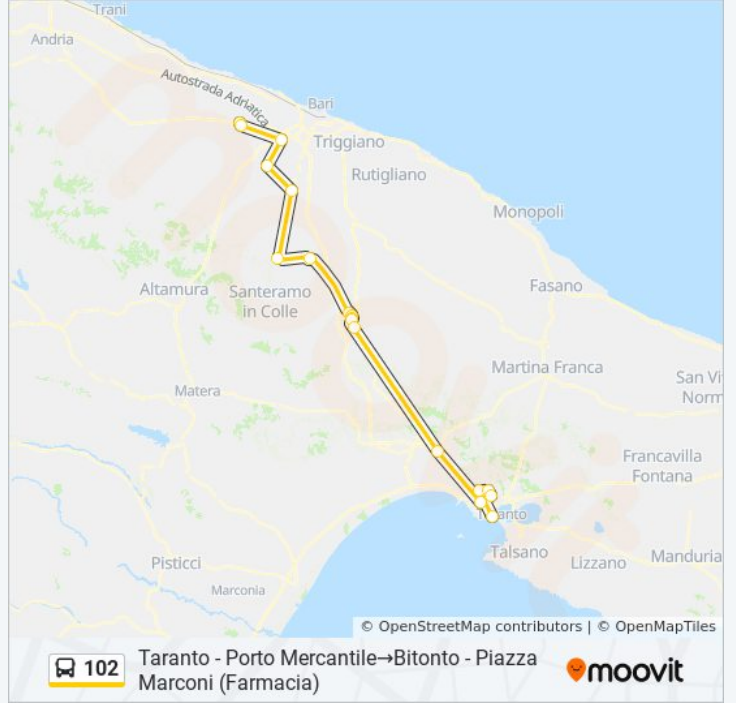

 102

Taranto - Porto Mercantile→Bitonto - Piazza Marconi (Farmacia)

[Visualizza In Una Pagina Web](#)

La linea bus 102 Taranto - Porto Mercantile→Bitonto - Piazza Marconi (Farmacia) ha una destinazione. Durante la settimana è operativa:

Direzione: Taranto - Porto Mercantile→Bitonto - Piazza Marconi (Farmacia)

18 fermate

[VISUALIZZA GLI ORARI DELLA LINEA](#)

Taranto - Porto Mercantile

Taranto Zona Industriale - Statte Ta Ilva Portineria D

Acquaviva Delle Fonti - Viale Maria Serafina Saturno (Sottovia Fs)

Cassano Delle Murge - Piazza Dante Alighieri 35

Sannicandro Di Bari - Via Duca D'Aosta N. 2

Bitetto - Piazza Aldo Moro

Modugno - Piazza Garibaldi

Informazioni sulla linea bus 102

Direzione: Taranto - Porto Mercantile→Bitonto - Piazza Marconi (Farmacia)

Fermate: 18

Durata del tragitto: 140 min

La linea in sintesi:

Bitonto - Piazza Marconi (Farmacia)

Orari, mappe e fermate della linea bus 102 disponibili in un PDF su moovitapp.com. Usa [App Moovit](#) per ottenere tempi di attesa reali, orari di tutte le altre linee o indicazioni passo-passo per muoverti con i mezzi pubblici a Bari.