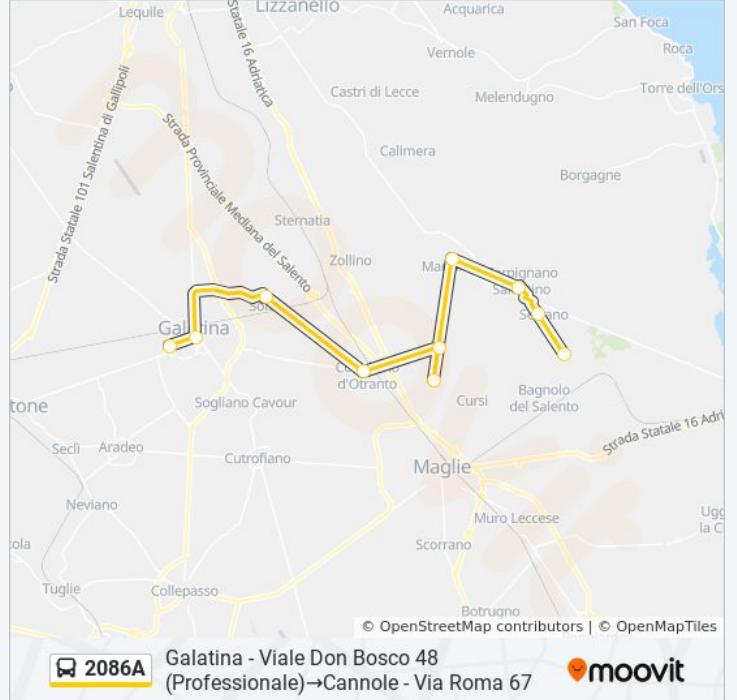

**Direzione: Galatina - Viale Don Bosco 48
(Professionale)→Cannole - Via Roma 67**

10 fermate

[VISUALIZZA GLI ORARI DELLA LINEA](#)

Galatina - Viale Don Bosco 48 (Professionale)

Galatina - Piazza Alighieri 30

Soleto - Via Leonardo Da Vinci 1

Corigliano D'Otranto - Via Pozzo 2

Castrignano De' Greci - Via Michelangelo 66

Melpignano - Via Benedetto Croce 20

Martano - Via Alcide De Gasperi 33

Carpignano Salentino - Contrada Cisternola

Carpignano Salentino Serrano - Via Gabriele
D'Annunzio 2

Cannole - Via Roma 67

Orari della linea bus 2086A

Orari di partenza verso Galatina - Viale Don Bosco 48 (Professionale)→Cannole - Via Roma 67:

lunedì	14:30
martedì	14:30
mercoledì	14:30
giovedì	14:30
venerdì	14:30
sabato	Non in Servizio
domenica	Non in Servizio

Informazioni sulla linea bus 2086A

Direzione: Galatina - Viale Don Bosco 48
(Professionale)→Cannole - Via Roma 67

Fermate: 10

Durata del tragitto: 60 min

La linea in sintesi:

Orari, mappe e fermate della linea bus 2086A disponibili in un PDF su moovitapp.com. Usa [App Moovit](#) per ottenere tempi di attesa reali, orari di tutte le altre linee o indicazioni passo-passo per muoverti con i mezzi pubblici a Bari.