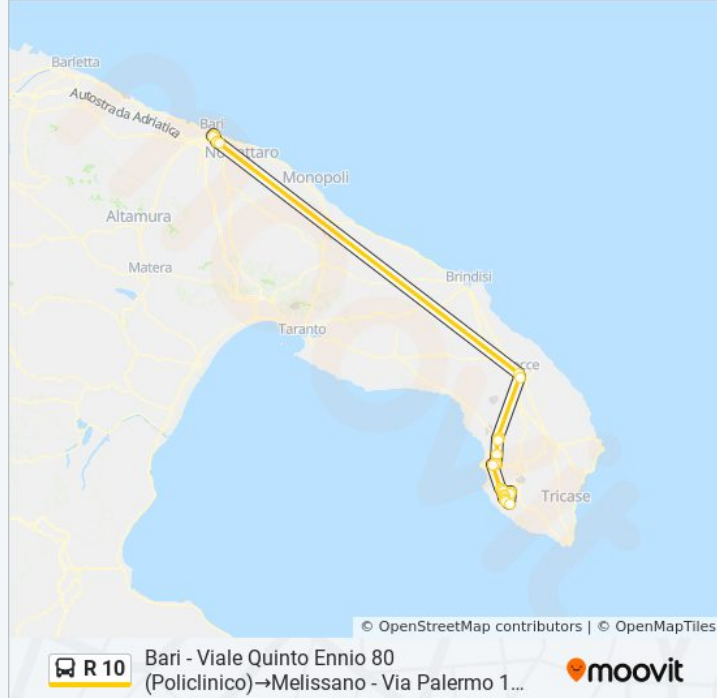

Taviano - Via Regina Margherita 229 (Calzature Minerva)

Racale - Via Gallipoli 105 (Croce)

Racale - Via Gallipoli 25 (Bar Sport)

Alliste - Via Dora Baltea 6

Alliste - Via Trieste 44

Alliste - Viale Salento 3

Alliste Feline - Via Alliste 1 (Largo S. Lucia)

Melissano - Via Racale 170

Melissano - Via Palermo 1 (Cinema Eliseo)