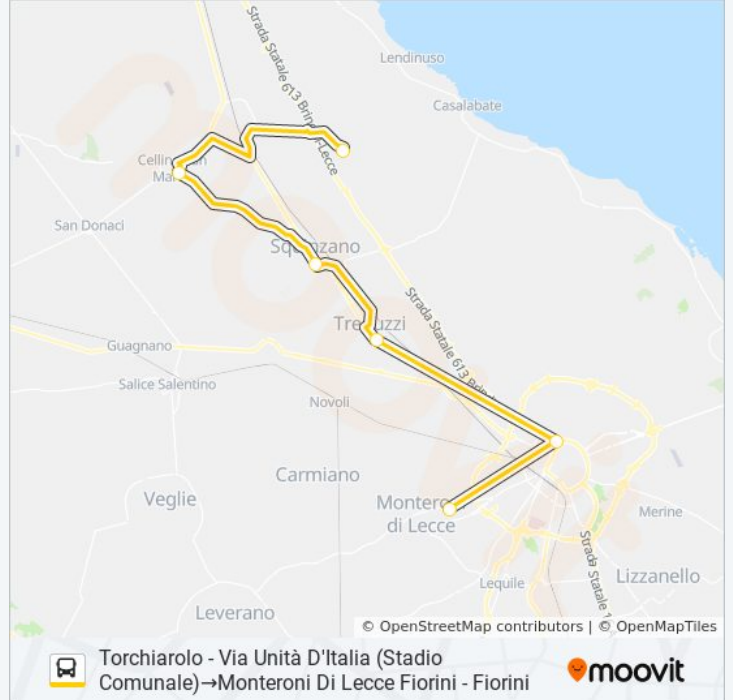

20517 - 2

Torchiarolo - Via Unità D'Italia (Stadio Comunale)→Monteroni Di Lecce Fiorini - Fiorini

[Visualizza In Una Pagina Web](#)

La linea bus 20517 - 2 Torchiarolo - Via Unità D'Italia (Stadio Comunale)→Monteroni Di Lecce Fiorini - Fiorini ha una destinazione. Durante la settimana è operativa:

Direzione: Torchiarolo - Via Unità D'Italia (Stadio Comunale)→Monteroni Di Lecce Fiorini - Fiorini

6 fermate

[VISUALIZZA GLI ORARI DELLA LINEA](#)

Torchiarolo - Via Unità D'Italia (Stadio Comunale)

Cellino San Marco - Via Europa 15

lunedì	13:40
martedì	13:40
mercoledì	13:40
giovedì	13:40
venerdì	13:40
sabato	Non in Servizio
domenica	Non in Servizio

Informazioni sulla linea bus 20517 - 2

Direzione: Torchiarolo - Via Unità D'Italia (Stadio Comunale)→Monteroni Di Lecce Fiorini - Fiorini

Fermate: 6

Durata del tragitto: 70 min

La linea in sintesi:

Orari, mappe e fermate della linea bus 20517 - 2 disponibili in un PDF su moovitapp.com. Usa [App Moovit](#) per ottenere tempi di attesa reali, orari di tutte le altre linee o indicazioni passo-passo per muoverti con i mezzi pubblici a Bari.