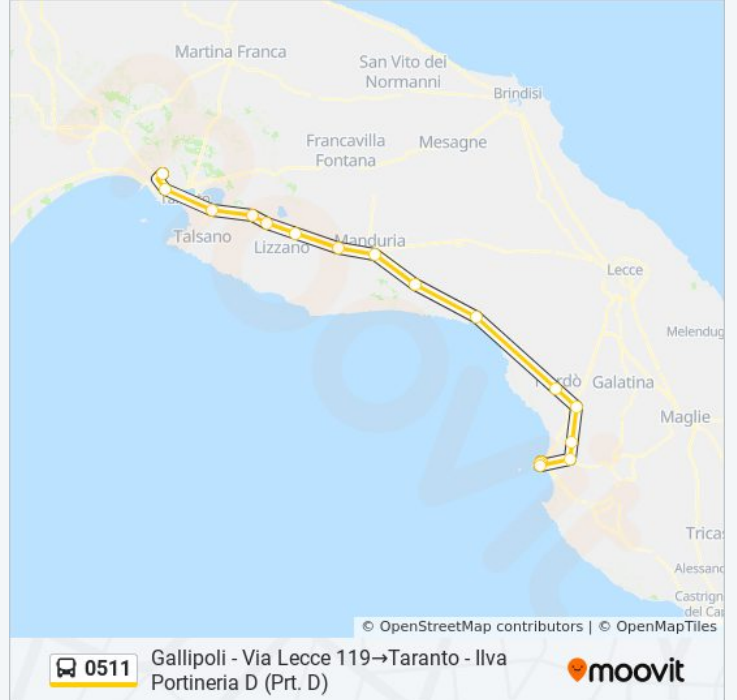

Direzione: Gallipoli - Via Lecce 119→Taranto - Ilva Portineria D (Prt. D)

17 fermate

[VISUALIZZA GLI ORARI DELLA LINEA](#)

Gallipoli - Via Lecce 119

Gallipoli - Via Lecce 65 (Forestale - Carabinieri)

Gallipoli - Via Genova 2 (Prossimità Ist. Professionale)

Sava - Via Umberto I 115

Fragagnano - Via C. Battisti 171

Monteparano - Via Roma 23

San Giorgio Ionico - Corso Italia 22

Taranto - Via Per S. Giorgio (Cap. 1/2)

Taranto - Compl. Est Della Ss.7 Appia (Prt. B)

Taranto - Ilva Portineria D (Prt. D)

Orari della linea bus 0511

Orari di partenza verso Gallipoli - Via Lecce 119→Taranto - Ilva Portineria D (Prt. D):

lunedì	04:10
martedì	04:10
mercoledì	04:10
giovedì	04:10
venerdì	04:10
sabato	Non in Servizio
domenica	Non in Servizio

Informazioni sulla linea bus 0511

Direzione: Gallipoli - Via Lecce 119→Taranto - Ilva Portineria D (Prt. D)

Fermate: 17

Durata del tragitto: 135 min

La linea in sintesi:

0511

Gallipoli - Via Lecce 119→Taranto - Ilva Portineria D (Pr. D)