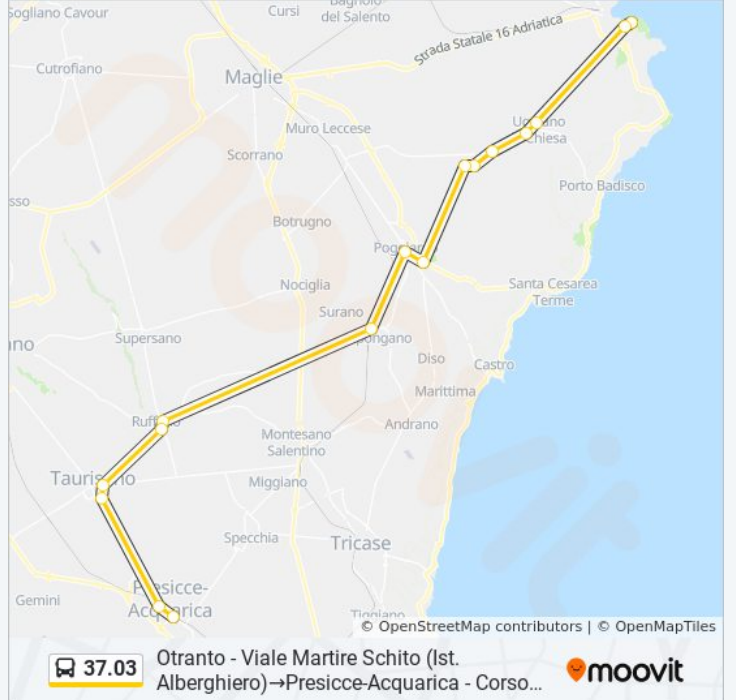

**37.03****Otranto - Viale Martire Schito (Ist. Alberghiero)→Presicce-Acquarica - Corso Dante Alighieri 140**[Visualizza In Una Pagina Web](#)

La linea bus 37.03 Otranto - Viale Martire Schito (Ist. Alberghiero)→Presicce-Acquarica - Corso Dante Alighieri 140 ha una destinazione. Durante la settimana è operativa:

**Direzione: Otranto - Viale Martire Schito (Ist. Alberghiero)→Presicce-Acquarica - Corso Dante Alighieri 140**

16 fermate

[VISUALIZZA GLI ORARI DELLA LINEA](#)

Otranto - Viale Martire Schito (Ist. Alberghiero)

Taurisano - Viale Eroi D'Italia 170

Taurisano - Viale Eroi D'Italia 37

Presicce-Acquarica - Corso G. Matteotti 3 (Piazza Dell'Amicizia)

Presicce-Acquarica - Corso Dante Alighieri 140

#### Informazioni sulla linea bus 37.03

**Direzione:** Otranto - Viale Martire Schito (Ist. Alberghiero)→Presicce-Acquarica - Corso Dante Alighieri 140

**Fermate:** 16

**Durata del tragitto:** 60 min

**La linea in sintesi:**