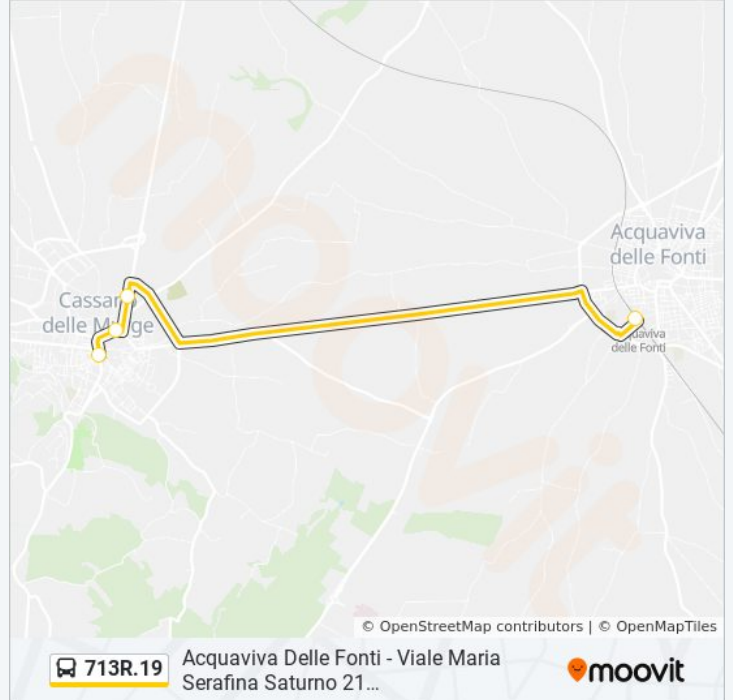

Orari, mappe e fermate della linea bus 713R.19 disponibili in un PDF su moovitapp.com. Usa [App Moovit](#) per ottenere tempi di attesa reali, orari di tutte le altre linee o indicazioni passo-passo per muoverti con i mezzi pubblici a Bari.

[Scopri Moovit](#) • [Soluzioni MaaS](#) • [Paesi disponibili](#) • [Mooviter Community](#)

© 2023 Moovit - Tutti i diritti riservati

Controlla gli orari di arrivo in tempo reale