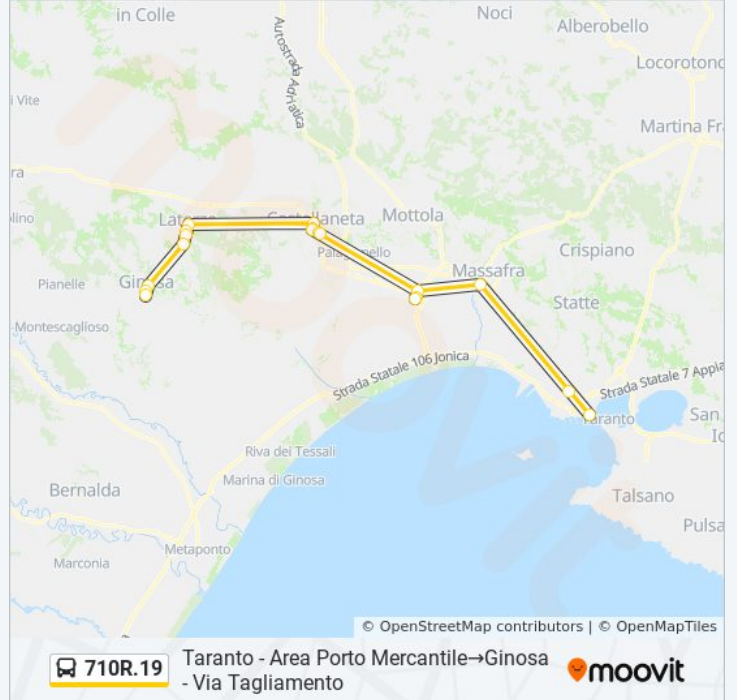

710R.19

Taranto - Area Porto  
Mercantile→Ginosa - Via Tagliamento

Visualizza In Una Pagina Web

La linea bus 710R.19 Taranto - Area Porto Mercantile→Ginosa - Via Tagliamento ha una destinazione. Durante la settimana è operativa:

**Direzione: Taranto - Area Porto  
Mercantile→Ginosa - Via Tagliamento**

19 fermate

[VISUALIZZA GLI ORARI DELLA LINEA](#)

Taranto - Area Porto Mercantile

Taranto - Ex Italsider (Centro Direzionale Dir. Ginosa)

### Orari della linea bus 710R.19

Orari di partenza verso Taranto - Area Porto  
Mercantile→Ginosa - Via Tagliamento:

lunedì	Non in Servizio
martedì	08:55
mercoledì	08:55
giovedì	08:55
venerdì	08:55
sabato	08:55
domenica	Non in Servizio

### Informazioni sulla linea bus 710R.19

**Direzione:** Taranto - Area Porto Mercantile→Ginosa - Via Tagliamento

**Fermate:** 19

**Durata del tragitto:** 80 min

**La linea in sintesi:**

Orari, mappe e fermate della linea bus 710R.19 disponibili in un PDF su [moovitapp.com](https://moovitapp.com). Usa [App Moovit](#) per ottenere tempi di attesa reali, orari di tutte le altre linee o indicazioni passo-passo per muoverti con i mezzi pubblici a Bari.