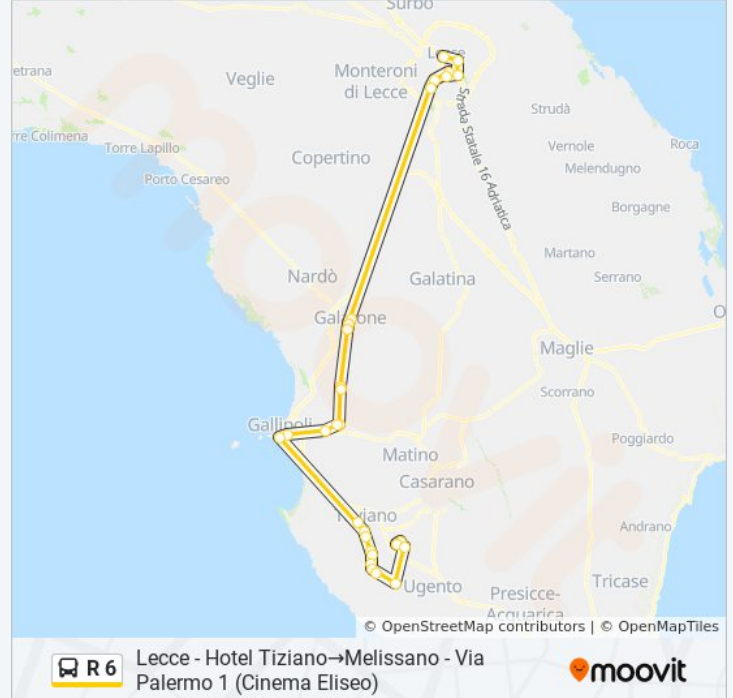

Taviano - Via Regina Margherita 229 (Calzature Minerva)

Racale - Via Gallipoli 105 (Croce)

Racale - Via Gallipoli 25 (Bar Sport)

Alliste - Via Dora Baltea 6

Alliste - Via Trieste 44

Alliste - Viale Salento 3

Alliste Feline - Via Alliste 1 (Largo S. Lucia)

Melissano - Via Feline 138

Melissano - Via Racale 170

Melissano - Via Palermo 1 (Cinema Eliseo)