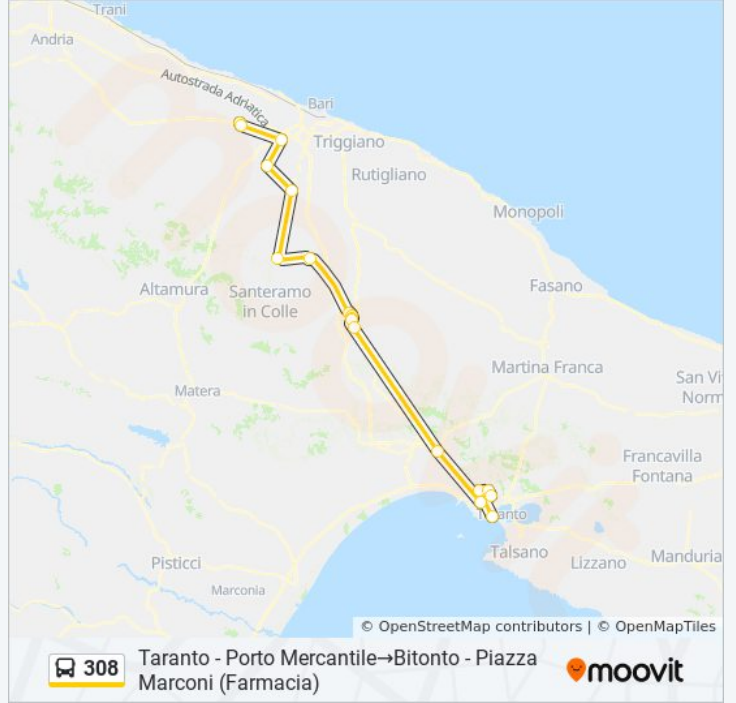

Bitonto - Piazza Marconi (Farmacia)