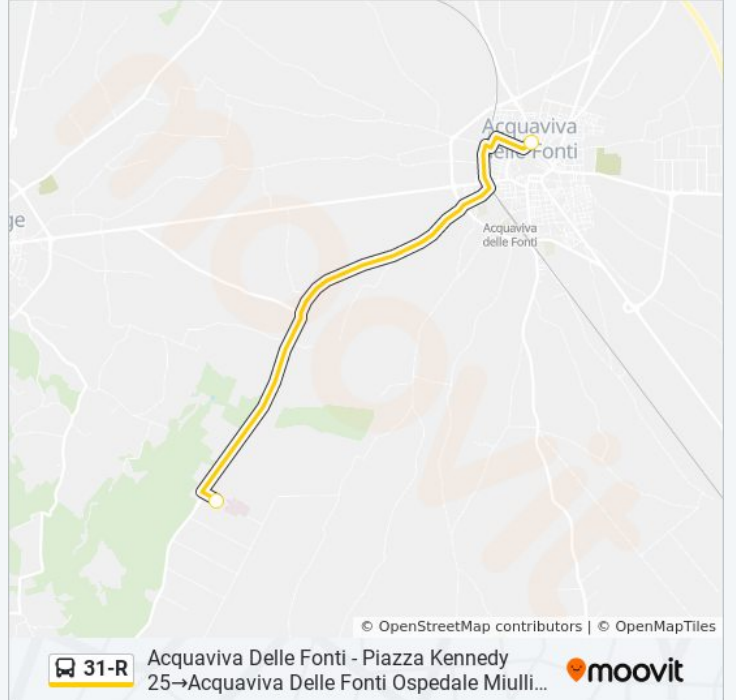

31-R

Acquaviva Delle Fonti - Piazza Kennedy
25→Acquaviva Delle Fonti Ospedale Miulli -
SP 127 (Portineria)

Visualizza In Una Pagina Web

La linea bus 31-R Acquaviva Delle Fonti - Piazza Kennedy 25→Acquaviva Delle Fonti Ospedale Miulli - SP 127 (Portineria) ha una destinazione. Durante la settimana è operativa:

(1) Acquaviva Delle Fonti - Piazza Kennedy 25→Acquaviva Delle Fonti Ospedale Miulli - SP 127 (Portineria): 18:05

Usa Moovit per trovare le fermate della linea bus 31-R più vicine a te e scoprire quando passerà il prossimo mezzo della linea bus 31-R

Direzione: Acquaviva Delle Fonti - Piazza Kennedy 25→Acquaviva Delle Fonti Ospedale Miulli - SP 127 (Portineria)

2 fermate

[VISUALIZZA GLI ORARI DELLA LINEA](#)

Acquaviva Delle Fonti - Piazza Kennedy 25

Acquaviva Delle Fonti Ospedale Miulli - SP 127 (Portineria)

Informazioni sulla linea bus 31-R

Direzione: Acquaviva Delle Fonti - Piazza Kennedy 25→Acquaviva Delle Fonti Ospedale Miulli - SP 127 (Portineria)

Fermate: 2

Durata del tragitto: 15 min

La linea in sintesi: