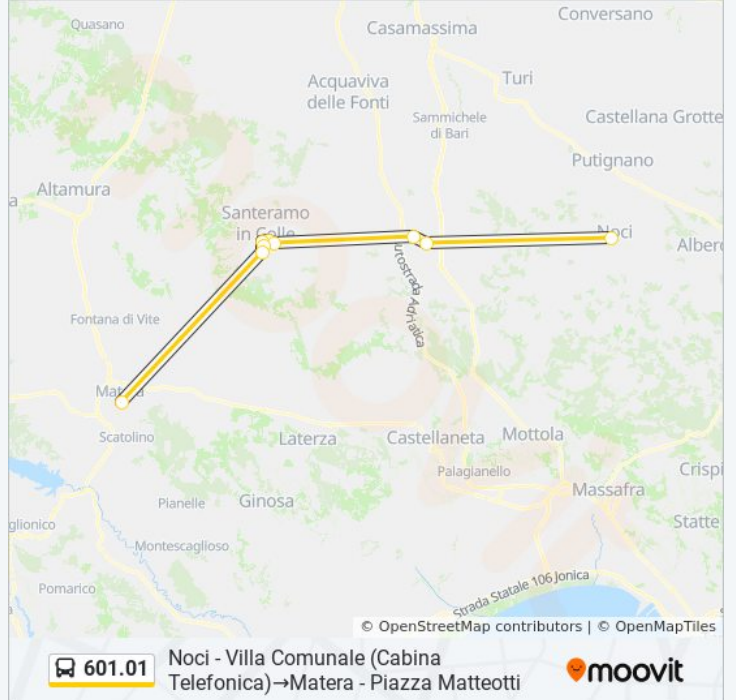

 **601.01****Noci - Villa Comunale (Cabina Telefonica)→Matera - Piazza Matteotti**[Visualizza In Una Pagina Web](#)

La linea bus 601.01 Noci - Villa Comunale (Cabina Telefonica)→Matera - Piazza Matteotti ha una destinazione. Durante la settimana è operativa:

Direzione: Noci - Villa Comunale (Cabina Telefonica)→Matera - Piazza Matteotti

9 fermate

[VISUALIZZA GLI ORARI DELLA LINEA](#)

Noci - Villa Comunale (Cabina Telefonica)

Gioia Del Colle - Via S. Pio Da Pietralcina
(Ospedale)

Gioia Del Colle - Via Paolo Cassano 342

Santeramo In Colle - Via Gioia 13

Santeramo In Colle - Via Iacovello 18

Santeramo In Colle - Corso Italia 172

Santeramo In Colle - Via Matera (Largo Convento)

Santeramo In Colle - Via Matera (Angolo Magna Grecia)

Informazioni sulla linea bus 601.01**Direzione:** Noci - Villa Comunale (Cabina Telefonica)→Matera - Piazza Matteotti**Fermate:** 9**Durata del tragitto:** 90 min**La linea in sintesi:**

Orari, mappe e fermate della linea bus 601.01 disponibili in un PDF su moovitapp.com. Usa [App Moovit](#) per ottenere tempi di attesa reali, orari di tutte le altre linee o indicazioni passo-passo per muoverti con i mezzi pubblici a Bari.