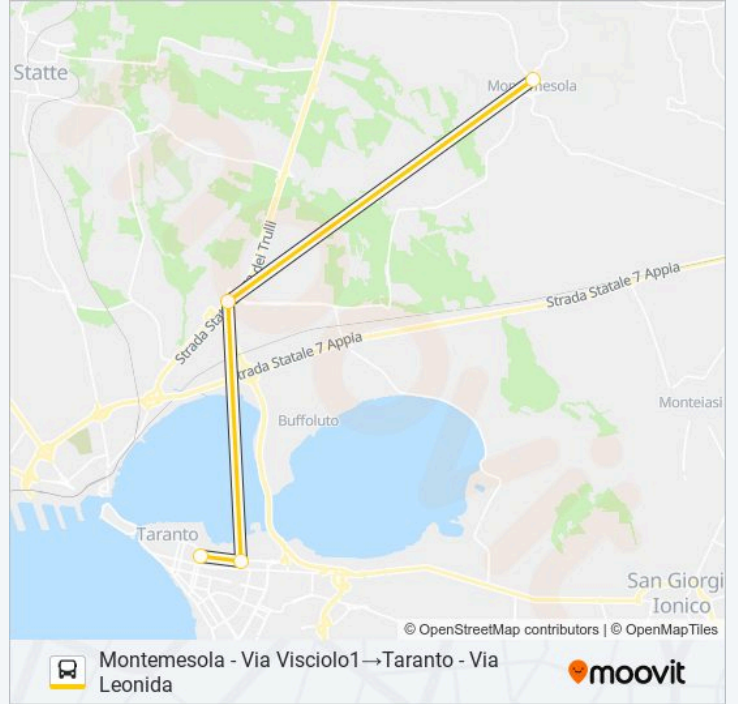

 **26.1819A****Montemesola - Via Visciolo1 → Taranto - Via Leonida**

Scarica L'App

La linea bus 26.1819A Montemesola - Via Visciolo1 → Taranto - Via Leonida ha una destinazione. Durante la settimana è operativa:

(1) Montemesola - Via Visciolo1 → Taranto - Via Leonida: 06:30

Usa Moovit per trovare le fermate della linea bus 26.1819A più vicine a te e scoprire quando passerà il prossimo mezzo della linea bus 26.1819A

Direzione: Montemesola - Via Visciolo1 → Taranto - Via Leonida

4 fermate

[VISUALIZZA GLI ORARI DELLA LINEA](#)

Montemesola - Via Visciolo1

Taranto Paolo VI - Ss172 (Direzione Taranto)

Taranto - Via Magnaghi

Informazioni sulla linea bus 26.1819A**Direzione:** Montemesola - Via Visciolo1 → Taranto - Via Leonida**Fermate:** 4**Durata del tragitto:** 30 min**La linea in sintesi:**

Orari, mappe e fermate della linea bus 26.1819A disponibili in un PDF su moovitapp.com. Usa App Moovit per ottenere tempi di attesa reali, orari di tutte le altre linee o indicazioni passo-passo per muoverti con i mezzi pubblici a Bari.