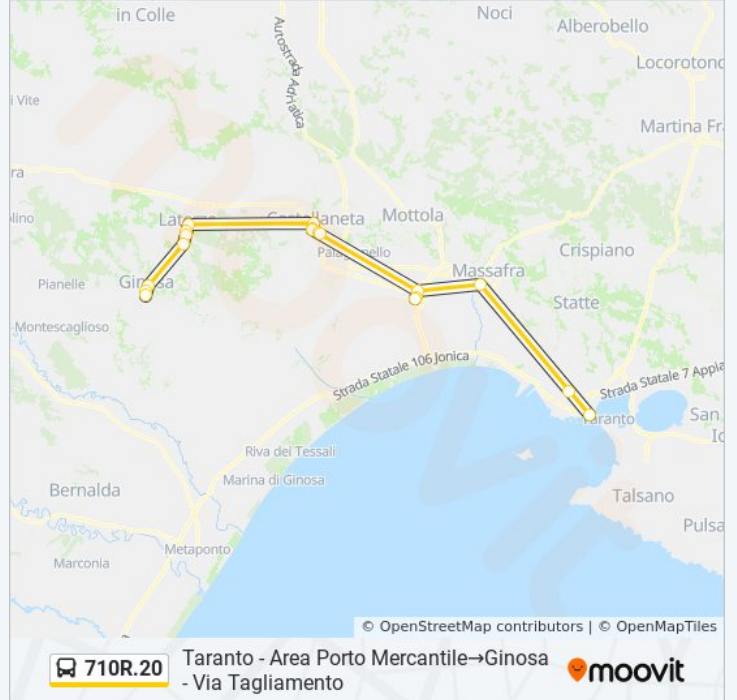

710R.20

Taranto - Area Porto  
Mercantile→Ginosa - Via Tagliamento

Visualizza In Una Pagina Web

La linea bus 710R.20 Taranto - Area Porto Mercantile→Ginosa - Via Tagliamento ha una destinazione. Durante la settimana è operativa:

**Direzione: Taranto - Area Porto  
Mercantile→Ginosa - Via Tagliamento**

19 fermate

[VISUALIZZA GLI ORARI DELLA LINEA](#)

Taranto - Area Porto Mercantile

Taranto - Ex Italsider (Centro Direzionale Dir. Ginosa)

### Orari della linea bus 710R.20

Orari di partenza verso Taranto - Area Porto  
Mercantile→Ginosa - Via Tagliamento:

lunedì	Non in Servizio
martedì	09:55
mercoledì	09:55
giovedì	09:55
venerdì	09:55
sabato	09:55
domenica	Non in Servizio

### Informazioni sulla linea bus 710R.20

**Direzione:** Taranto - Area Porto Mercantile→Ginosa  
- Via Tagliamento

**Fermate:** 19

**Durata del tragitto:** 80 min

**La linea in sintesi:**

Orari, mappe e fermate della linea bus 710R.20 disponibili in un PDF su [moovitapp.com](https://moovitapp.com). Usa [App Moovit](#) per ottenere tempi di attesa reali, orari di tutte le altre linee o indicazioni passo-passo per muoverti con i mezzi pubblici a Bari.