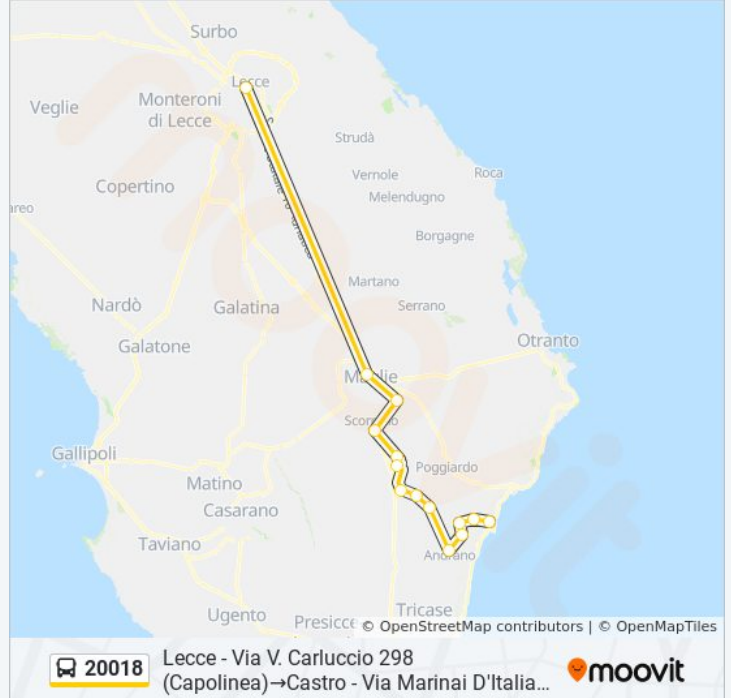

20018

Lecce - Via V. Carluccio 298  
(Capolinea)→Castro - Via Marinai D'Italia  
64

Visualizza In Una Pagina Web

La linea bus 20018 Lecce - Via V. Carluccio 298 (Capolinea)→Castro - Via Marinai D'Italia 64 ha una destinazione.

**Direzione: Lecce - Via V. Carluccio 298  
(Capolinea)→Castro - Via Marinai D'Italia 64**

14 fermate

[VISUALIZZA GLI ORARI DELLA LINEA](#)

Lecce - Via V. Carluccio 298 (Capolinea)  
Maglie - Via Fratelli Piccinno 9 (Residence 80)  
Muro Leccese - Via Salvatore Fitto 184  
Scorrano - Via Lecce 133  
Botrugno - Via Roma 42  
San Cassiano - Via Apulia 19  
Nociglia - Via Surano 26  
Surano - Via Giuseppe Mazzini 48  
Spongano - Via S. Leonardo 159  
Andrano - Via Provinciale 131  
Diso Marittima Di Diso - Via Roma 138  
Diso - Piazza Carlo Alberto 5  
Ortelle Vignacastrisi - Via Asilo Infantile 76 -  
Salento In Bus  
Castro - Via Marinai D'Italia 64

#### Orari della linea bus 20018

Orari di partenza verso Lecce - Via V. Carluccio 298  
(Capolinea)→Castro - Via Marinai D'Italia 64:

lunedì	Non in Servizio
martedì	14:05
mercoledì	14:05
giovedì	14:05
venerdì	14:05
sabato	14:05
domenica	Non in Servizio

#### Informazioni sulla linea bus 20018

**Direzione:** Lecce - Via V. Carluccio 298  
(Capolinea)→Castro - Via Marinai D'Italia 64

**Fermate:** 14

**Durata del tragitto:** 115 min

**La linea in sintesi:**