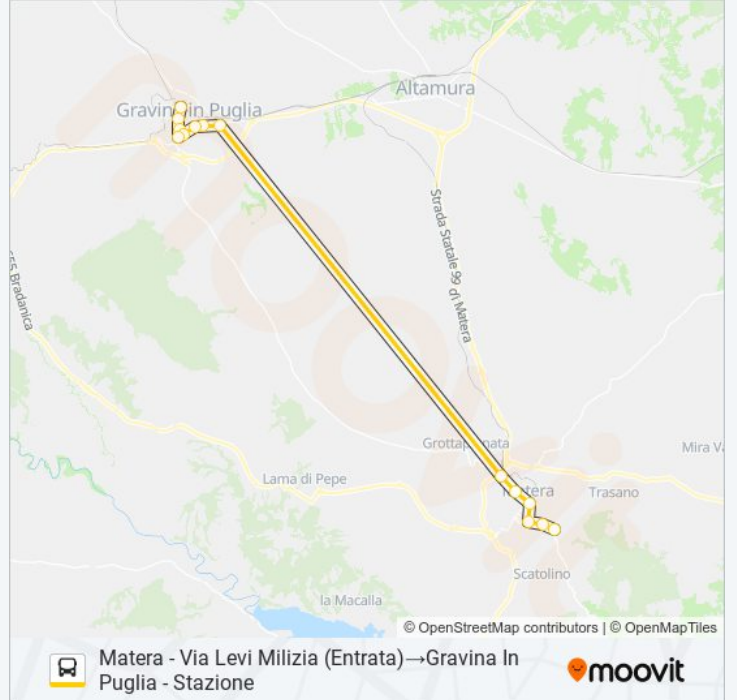

 **650R.12.7****Matera - Via Levi Milizia (Entrata)→Gravina In Puglia - Stazione**

Scarica L'App

La linea bus 650R.12.7 Matera - Via Levi Milizia (Entrata)→Gravina In Puglia - Stazione ha una destinazione. Durante la settimana è operativa:

(1) Matera - Via Levi Milizia (Entrata)→Gravina In Puglia - Stazione: 14:20

Usa Moovit per trovare le fermate della linea bus 650R.12.7 più vicine a te e scoprire quando passerà il prossimo mezzo della linea bus 650R.12.7

**Direzione: Matera - Via Levi Milizia (Entrata)→Gravina In Puglia - Stazione**

14 fermate

[VISUALIZZA GLI ORARI DELLA LINEA](#)

Matera - Via Levi Milizia (Entrata)

Matera - Via Levi

Matera - Fermata Chiesa S. Antonio (Entrata)

**Informazioni sulla linea bus 650R.12.7****Direzione:** Matera - Via Levi Milizia (Entrata)→Gravina In Puglia - Stazione**Fermate:** 14**Durata del tragitto:** 50 min**La linea in sintesi:**

Orari, mappe e fermate della linea bus 650R.12.7 disponibili in un PDF su [moovitapp.com](https://moovitapp.com). Usa App Moovit per ottenere tempi di attesa reali, orari di tutte le altre linee o indicazioni passo-passo per muoverti con i mezzi pubblici a Bari.