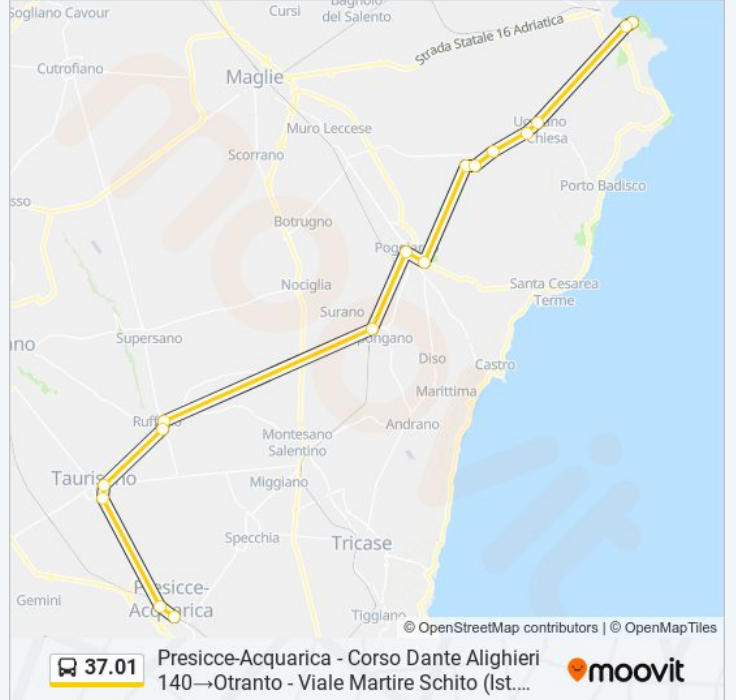

Orari, mappe e fermate della linea bus 37.01 disponibili in un PDF su moovitapp.com. Usa App Moovit per ottenere tempi di attesa reali, orari di tutte le altre linee o indicazioni passo-passo per muoverti con i mezzi pubblici a Bari.

© 2024 Moovit - Tutti i diritti riservati