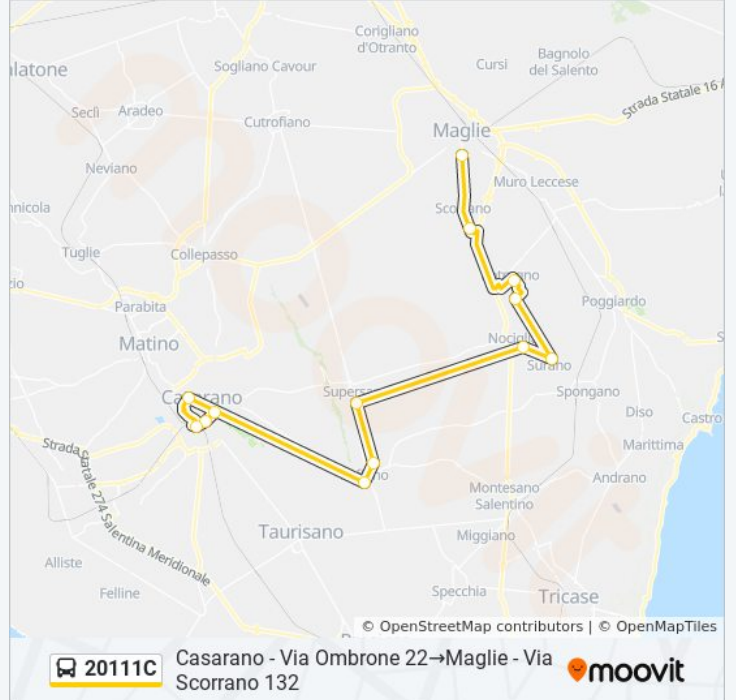

Usa Moovit per trovare le fermate della linea bus 20111C più vicine a te e scoprire quando passerà il prossimo mezzo della linea bus 20111C

Direzione: Casarano - Via Ombrone 22→Maglie - Via Scorrano 132

13 fermate

[VISUALIZZA GLI ORARI DELLA LINEA](#)

Casarano - Via Ombrone 22

Casarano - Via Piave 45 (Via Per Taurisano)

Casarano - Via Casaranello (Stazione)

Casarano - Via Luigi Memmi 32 (Vicinanza Stadio)

Scorrano - Via Lecce 133

Maglie - Via Scorrano 132

Orari della linea bus 20111C

Orari di partenza verso Casarano - Via Ombrone 22→Maglie - Via Scorrano 132:

lunedì	13:30
martedì	Non in Servizio
mercoledì	13:30
giovedì	13:30
venerdì	Non in Servizio
sabato	Non in Servizio
domenica	Non in Servizio

Informazioni sulla linea bus 20111C

Direzione: Casarano - Via Ombrone 22→Maglie - Via Scorrano 132

Fermate: 13

Durata del tragitto: 80 min

La linea in sintesi:

Orari, mappe e fermate della linea bus 20111C disponibili in un PDF su moovitapp.com. Usa [App Moovit](#) per ottenere tempi di attesa reali, orari di tutte le altre linee o indicazioni passo-passo per muoverti con i mezzi pubblici a Bari.