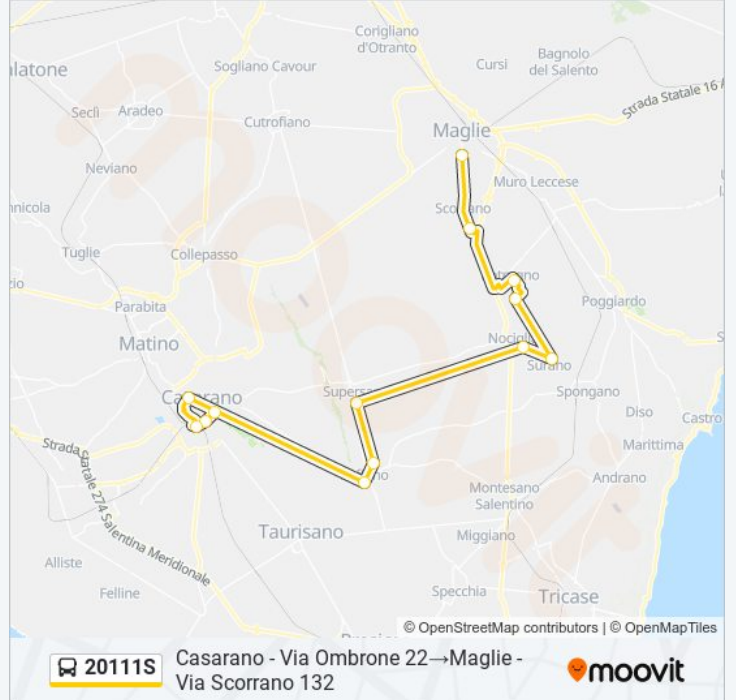

Usa Moovit per trovare le fermate della linea bus 20111S più vicine a te e scoprire quando passerà il prossimo mezzo della linea bus 20111S

Direzione: Casarano - Via Ombrone 22→Maglie - Via Scorrano 132

13 fermate

[VISUALIZZA GLI ORARI DELLA LINEA](#)

Casarano - Via Ombrone 22

Casarano - Via Piave 45 (Via Per Taurisano)

Casarano - Via Casaranello (Stazione)

Casarano - Via Luigi Memmi 32 (Vicinanze Stadio)

Scorrano - Via Lecce 133

Maglie - Via Scorrano 132

Orari della linea bus 20111S

Orari di partenza verso Casarano - Via Ombrone 22→Maglie - Via Scorrano 132:

lunedì	Non in Servizio
martedì	Non in Servizio
mercoledì	Non in Servizio
giovedì	Non in Servizio
venerdì	Non in Servizio
sabato	13:30
domenica	Non in Servizio

Informazioni sulla linea bus 20111S

Direzione: Casarano - Via Ombrone 22→Maglie - Via Scorrano 132

Fermate: 13

Durata del tragitto: 80 min

La linea in sintesi:

Orari, mappe e fermate della linea bus 20111S disponibili in un PDF su moovitapp.com. Usa [App Moovit](#) per ottenere tempi di attesa reali, orari di tutte le altre linee o indicazioni passo-passo per muoverti con i mezzi pubblici a Bari.