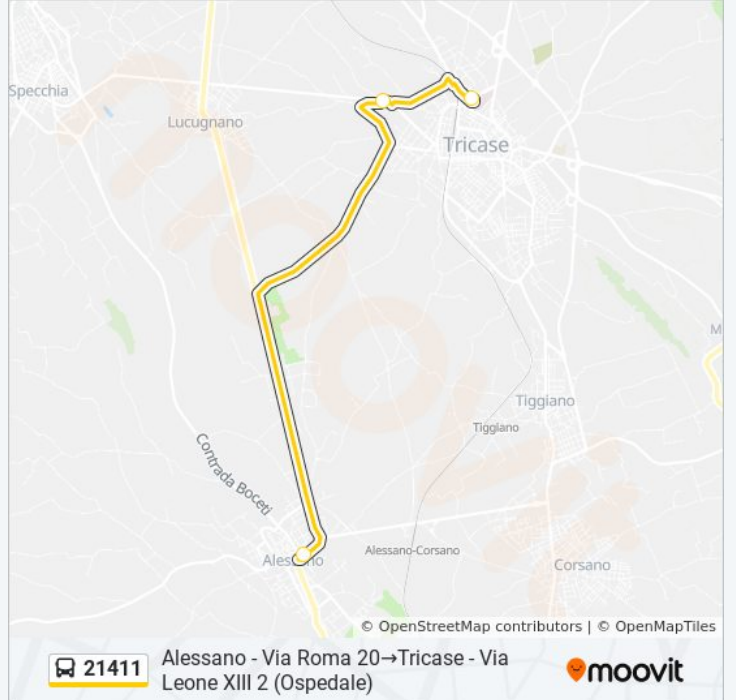

 **21411**

Alessano - Via Roma 20→Tricase - Via Leone XIII 2 (Ospedale)

[Visualizza In Una Pagina Web](#)

La linea bus 21411 Alessano - Via Roma 20→Tricase - Via Leone XIII 2 (Ospedale) ha una destinazione. Durante la settimana è operativa:

Direzione: Alessano - Via Roma 20→Tricase - Via Leone XIII 2 (Ospedale)

3 fermate

[VISUALIZZA GLI ORARI DELLA LINEA](#)

Alessano - Via Roma 20

Tricase - Campoverde (Pros. Stadio San Vito)

Tricase - Via Leone XIII 2 (Ospedale)

Orari della linea bus 21411

Orari di partenza verso Alessano - Via Roma 20→Tricase - Via Leone XIII 2 (Ospedale):

lunedì	14:20
martedì	14:20
mercoledì	14:20
giovedì	14:20
venerdì	14:20
sabato	Non in Servizio
domenica	Non in Servizio

Informazioni sulla linea bus 21411

Direzione: Alessano - Via Roma 20→Tricase - Via Leone XIII 2 (Ospedale)

Fermate: 3

Durata del tragitto: 15 min

La linea in sintesi:

Orari, mappe e fermate della linea bus 21411 disponibili in un PDF su moovitapp.com. Usa [App Moovit](#) per ottenere tempi di attesa reali, orari di tutte le altre linee o indicazioni passo-passo per muoverti con i mezzi pubblici a Bari.