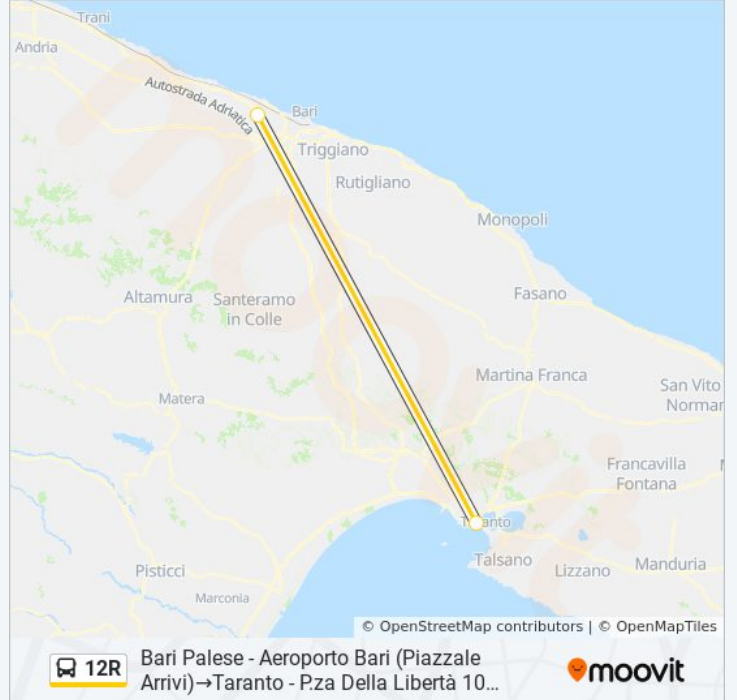

12R

Bari Palese - Aeroporto Bari (Piazzale Arrivi)→Taranto - P.za Della Libertà 10 (Stazione F.S.)

Scarica L'App

La linea bus 12R Bari Palese - Aeroporto Bari (Piazzale Arrivi)→Taranto - P.za Della Libertà 10 (Stazione F.S.) ha una destinazione. Durante la settimana è operativa:

(1) Bari Palese - Aeroporto Bari (Piazzale Arrivi)→Taranto - P.za Della Libertà 10 (Stazione F.S.): 14:40

Usa Moovit per trovare le fermate della linea bus 12R più vicine a te e scoprire quando passerà il prossimo mezzo della linea bus 12R

Direzione: Bari Palese - Aeroporto Bari (Piazzale Arrivi)→Taranto - P.za Della Libertà 10 (Stazione F.S.)

2 fermate

[VISUALIZZA GLI ORARI DELLA LINEA](#)

Bari Palese - Aeroporto Bari (Piazzale Arrivi)

Taranto - P.za Della Libertà 10 (Stazione F.S.)

Informazioni sulla linea bus 12R

Direzione: Bari Palese - Aeroporto Bari (Piazzale Arrivi)→Taranto - P.za Della Libertà 10 (Stazione F.S.)

Fermate: 2

Durata del tragitto: 75 min

La linea in sintesi:

Orari, mappe e fermate della linea bus 12R disponibili in un PDF su moovitapp.com. Usa [App Moovit](#) per ottenere tempi di attesa reali, orari di tutte le altre linee o indicazioni passo-passo per muoverti con i mezzi pubblici a Bari.