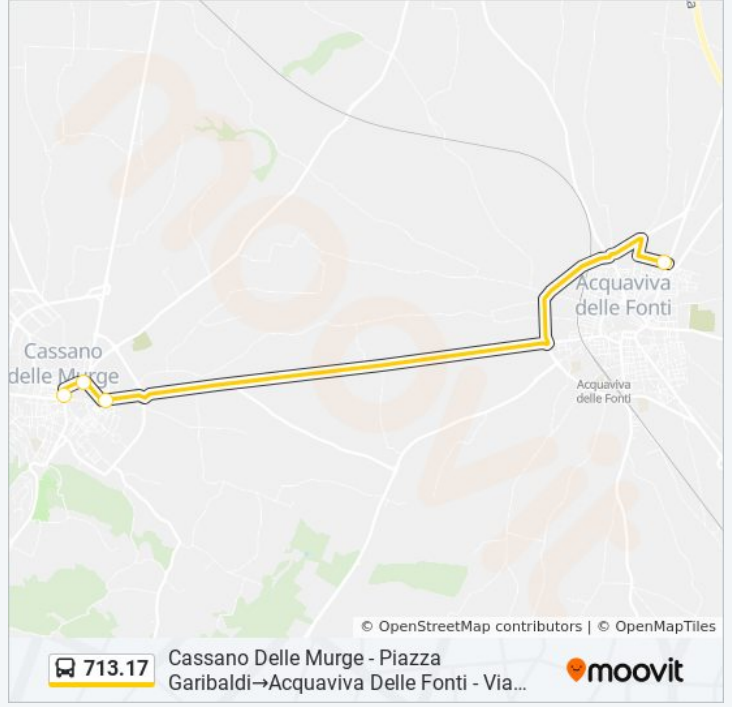

 713.17**Cassano Delle Murge - Piazza
Garibaldi→Acquaviva Delle Fonti - Via
Della Repubblica 1 (Zona 167)**[Visualizza In Una Pagina Web](#)

La linea bus 713.17 Cassano Delle Murge - Piazza Garibaldi→Acquaviva Delle Fonti - Via Della Repubblica 1 (Zona 167) ha una destinazione. Durante la settimana è operativa:

(1) Cassano Delle Murge - Piazza Garibaldi→Acquaviva Delle Fonti - Via Della Repubblica 1 (Zona 167): 13:20

Usa Moovit per trovare le fermate della linea bus 713.17 più vicine a te e scoprire quando passerà il prossimo mezzo della linea bus 713.17

**Direzione: Cassano Delle Murge - Piazza
Garibaldi→Acquaviva Delle Fonti - Via Della
Repubblica 1 (Zona 167)**

4 fermate

[VISUALIZZA GLI ORARI DELLA LINEA](#)

Cassano Delle Murge - Piazza Garibaldi

Cassano Delle Murge - Via Vittorio Veneto 2/B

Fermate: 4

Durata del tragitto: 10 min

La linea in sintesi:

© OpenStreetMap contributors | © OpenMapTiles

 **713.17**

Cassano Delle Murge - Piazza
Garibaldi -> Acquaviva Delle Fonti - Via...

 **moovit**

Orari, mappe e fermate della linea bus 713.17 disponibili in un PDF su moovitapp.com. Usa [App Moovit](#) per ottenere tempi di attesa reali, orari di tutte le altre linee o indicazioni passo-passo per muoverti con i mezzi pubblici a Bari.