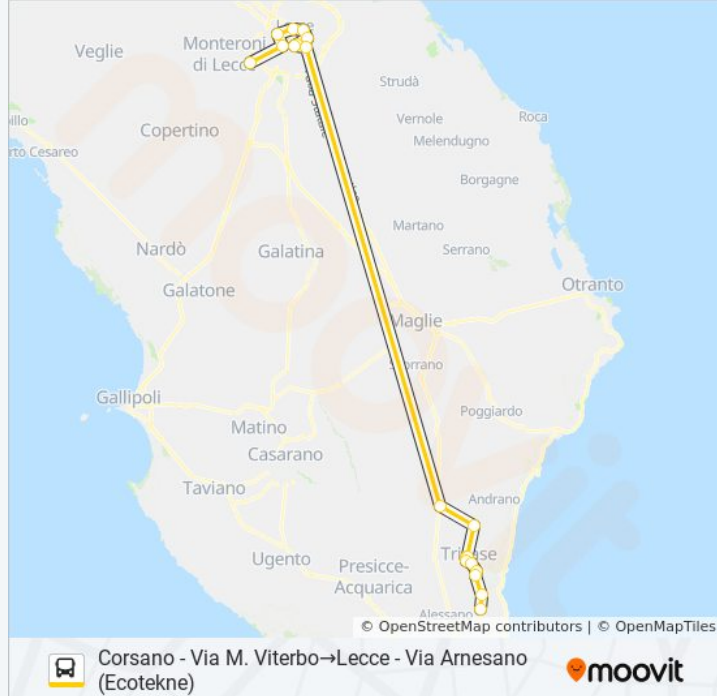

**Direzione: Corsano - Via M. Viterbo→Lecce -
Via Arnesano (Ecotekne)**

19 fermate

[VISUALIZZA GLI ORARI DELLA LINEA](#)

Corsano - Via M. Viterbo

Tiggiano - Via De Gasperi 45

Tricase - Corso Apulia 56

Tricase - Via Donato Valli

Tricase - Via Luigi Cadorna

Tricase - Viale Stazione (Villa Baglivo)

Tricase - Via Luigi Galvani 18 (Gusto E
Tradizione)

Tricase - Via Leone XIII 2 (Rotatoria)

Tricase Depressa - Via Brenta 17 (Chiesa S.
Antonio)

Informazioni sulla linea bus 443 LE A 06.25

Direzione: Corsano - Via M. Viterbo→Lecce - Via
Arnesano (Ecotekne)

Fermate: 19

Durata del tragitto: 115 min

La linea in sintesi:

Lecce - Via Della Repubblica 25 (Ex Manifattura Tabacchi)

Lecce - Piazzale Rudiae (Distributore Eni)

Lecce - Via Arnesano (Ecotekne)

Orari, mappe e fermate della linea bus 443 LE A 06.25 disponibili in un PDF su moovitapp.com. Usa [App Moovit](https://moovitapp.com) per ottenere tempi di attesa reali, orari di tutte le altre linee o indicazioni passo-passo per muoverti con i mezzi pubblici a Bari.