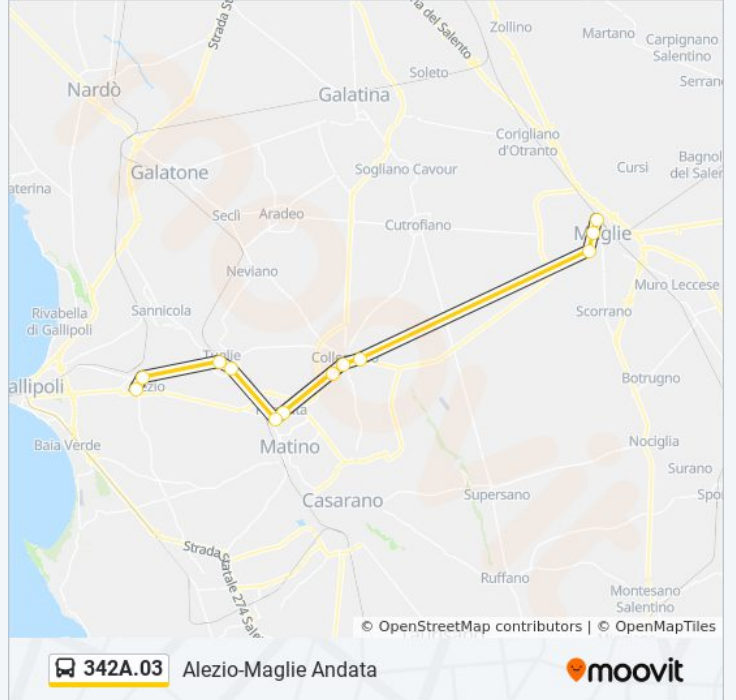

Usa Moovit per trovare le fermate della linea bus 342A.03 più vicine a te e scoprire quando passerà il prossimo mezzo della linea bus 342A.03

**Direzione: Alezio - Via Gallipoli 28→Maglie - Via Piccinno (Fronte Vigili Del Fuoco)**

Collepasso - Via Roma 205

Collepasso - Via Roma 89

Collepasso - Via Principe Di Piemonte 148

Maglie - Via Gallipoli (Angolo Inps)

Maglie - Via Nicola Ferramosca

Maglie - Via Piccinno (Fronte Vigili Del Fuoco)

#### Orari della linea bus 342A.03

Orari di partenza verso Alezio - Via Gallipoli 28→Maglie - Via Piccinno (Fronte Vigili Del Fuoco):

lunedì	06:55
martedì	06:55
mercoledì	06:55
giovedì	06:55
venerdì	06:55
sabato	06:55
domenica	Non in Servizio

#### Informazioni sulla linea bus 342A.03

**Direzione:** Alezio - Via Gallipoli 28→Maglie - Via Piccinno (Fronte Vigili Del Fuoco)

**Fermate:** 12

**Durata del tragitto:** 60 min

**La linea in sintesi:**

 **342A.03** Alezio-Maglie Andata