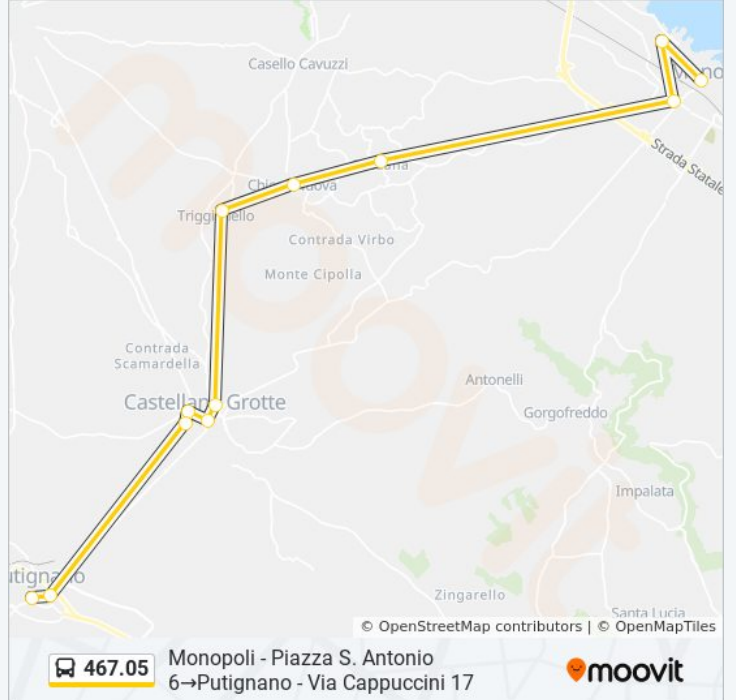

 **467.05****Monopoli - Piazza S. Antonio
6→Putignano - Via Cappuccini 17**[Visualizza In Una Pagina Web](#)

La linea bus 467.05 Monopoli - Piazza S. Antonio 6→Putignano - Via Cappuccini 17 ha una destinazione. Durante la settimana è operativa:

**Direzione: Monopoli - Piazza S. Antonio
6→Putignano - Via Cappuccini 17**

12 fermate

[VISUALIZZA GLI ORARI DELLA LINEA](#)

Monopoli - Piazza S. Antonio 6

Monopoli - Via Cesare Beccaria 2

Monopoli - Via Nicola Lagravinese 11

Castellana Grotte - Via Turi 16

Castellana Grotte - Via Della Resistenza 77

Putignano - Via Estramurale A Levante 138

Putignano - Via Cappuccini 17

Orari della linea bus 467.05

Orari di partenza verso Monopoli - Piazza S. Antonio
6→Putignano - Via Cappuccini 17:

lunedì	12:10
martedì	12:10
mercoledì	12:10
giovedì	12:10
venerdì	12:10
sabato	12:10
domenica	Non in Servizio

Informazioni sulla linea bus 467.05**Direzione:** Monopoli - Piazza S. Antonio
6→Putignano - Via Cappuccini 17**Fermate:** 12**Durata del tragitto:** 45 min**La linea in sintesi:**