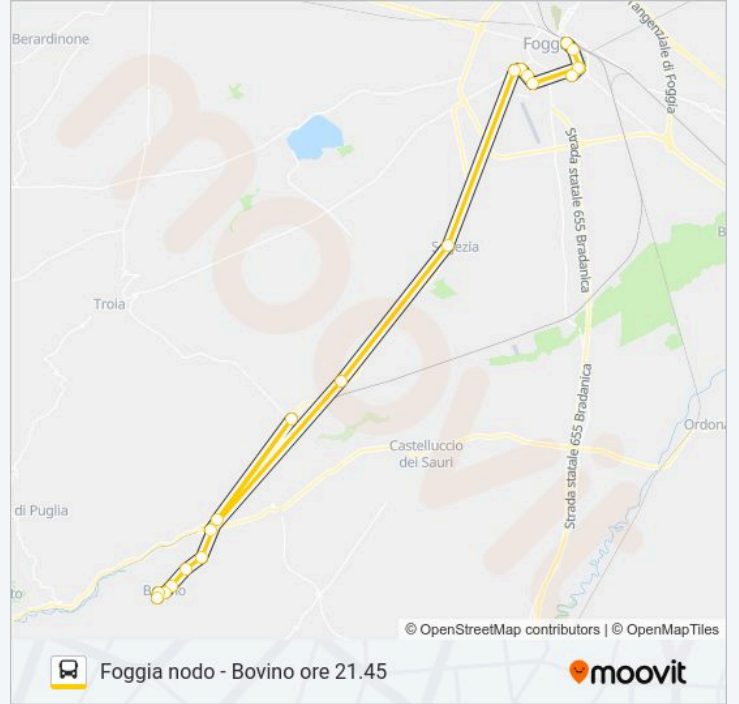

Usa Moovit per trovare le fermate della linea bus 74.2.14 - COPIA più vicine a te e scoprire quando passerà il prossimo mezzo della linea bus 74.2.14 - COPIA

**Direzione: Foggia - Piazza Vittorio Veneto Nodo Intermodale→Bovino - Via Alcide De Gasperi 17 Capolinea**

Orari di partenza verso Foggia - Piazza Vittorio Veneto Nodo Intermodale→Bovino - Via Alcide De Gasperi 17 Capolinea:

domenica	Non in Servizio
lunedì	21:45
martedì	21:45
mercoledì	21:45
giovedì	21:45
venerdì	21:45
sabato	Non in Servizio

**Informazioni sulla linea bus 74.2.14 - COPIA**

**Direzione:** Foggia - Piazza Vittorio Veneto Nodo Intermodale→Bovino - Via Alcide De Gasperi 17 Capolinea

**Fermate:** 20

**Durata del tragitto:** 99 min

**La linea in sintesi:**

Bovino - Via Nazionale 76 (Ex Mobilificio)

Bovino - Via Nazionale 38 (Scuola Elementare)

Bovino - Via Nazionale 1 (Ex Distributore)

Bovino - Via Alcide De Gasperi 17 Capolinea

Orari, mappe e fermate della linea bus 74.2.14 - COPIA disponibili in un PDF su [moovitapp.com](https://moovitapp.com). Usa App Moovit per ottenere tempi di attesa reali, orari di tutte le altre linee o indicazioni passo-passo per muoverti con i mezzi pubblici a Bari.