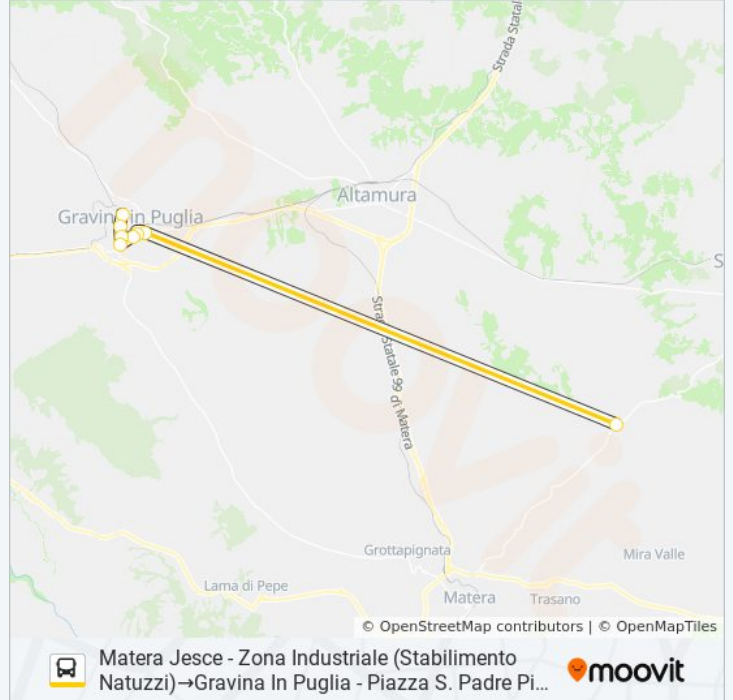

Orari, mappe e fermate della linea bus 1032R.01 disponibili in un PDF su moovitapp.com. Usa [App Moovit](#) per ottenere tempi di attesa reali, orari di tutte le altre linee o indicazioni passo-passo per muoverti con i mezzi pubblici a Bari.

[Scopri Moovit](#) • [Soluzioni MaaS](#) • [Paesi disponibili](#) • [Mooviter Community](#)

© 2023 Moovit - Tutti i diritti riservati

Controlla gli orari di arrivo in tempo reale