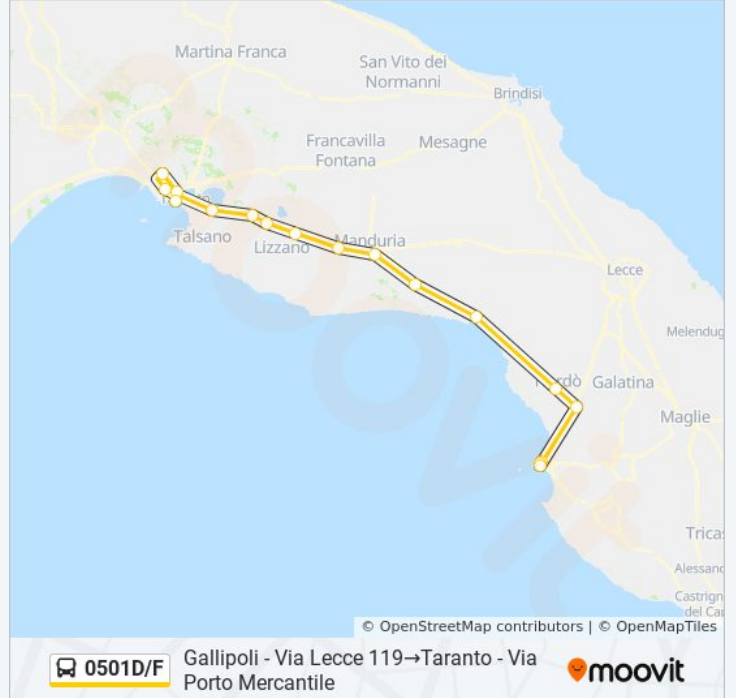

0501D/F

Gallipoli - Via Lecce 119→Taranto - Via Porto Mercantile

Visualizza In Una Pagina Web

La linea bus 0501D/F Gallipoli - Via Lecce 119→Taranto - Via Porto Mercantile ha una destinazione. Durante la settimana è operativa:

Direzione: Gallipoli - Via Lecce 119→Taranto - Via Porto Mercantile

17 fermate

[VISUALIZZA GLI ORARI DELLA LINEA](#)

Gallipoli - Via Lecce 119

Gallipoli - Via Lecce 65 (Forestale - Carabinieri)

Gallipoli - Via Genova 2 (Prossimità Ist. Professionale)

Taranto - Via Porto Mercantile

Orari della linea bus 0501D/F

Orari di partenza verso Gallipoli - Via Lecce 119→Taranto - Via Porto Mercantile:

lunedì	04:15
martedì	Non in Servizio
mercoledì	Non in Servizio
giovedì	Non in Servizio
venerdì	Non in Servizio
sabato	Non in Servizio
domenica	04:15

Informazioni sulla linea bus 0501D/F

Direzione: Gallipoli - Via Lecce 119→Taranto - Via Porto Mercantile

Fermate: 17

Durata del tragitto: 135 min

La linea in sintesi:

Orari, mappe e fermate della linea bus 0501D/F disponibili in un PDF su moovitapp.com. Usa [App Moovit](#) per ottenere tempi di attesa reali, orari di tutte le altre linee o indicazioni passo-passo per muoverti con i mezzi pubblici a Bari.