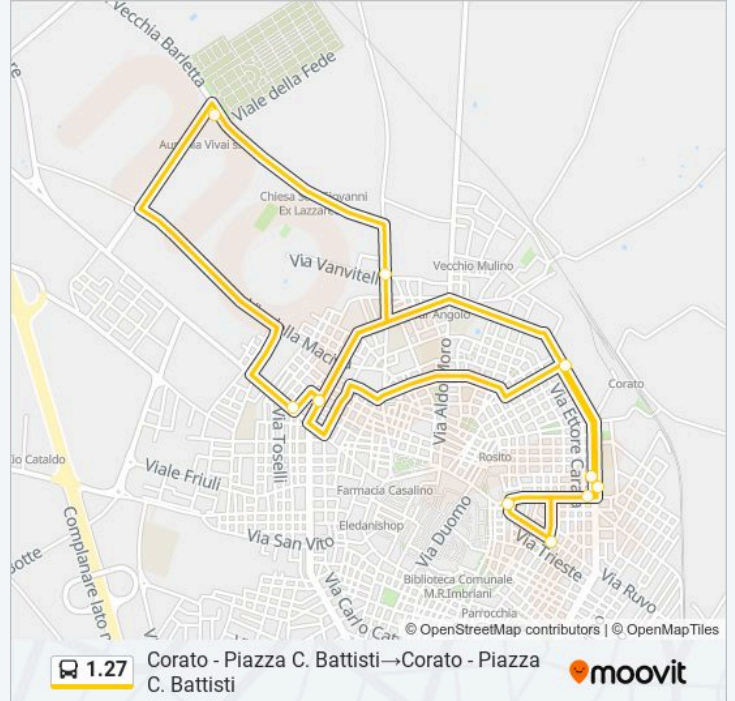

1.27

Corato - Piazza C. Battisti→Corato - Piazza C. Battisti

Scarica L'App

La linea bus 1.27 Corato - Piazza C. Battisti→Corato - Piazza C. Battisti ha una destinazione. Durante la settimana è operativa:

Direzione: Corato - Piazza C. Battisti→Corato - Piazza C. Battisti

13 fermate

[VISUALIZZA GLI ORARI DELLA LINEA](#)

Corato - Piazza C. Battisti
Corato - Via G. Di Vittorio 48
Corato - Viale A. Diaz (Scuola Elementare)
Corato - Viale L. Cadorna 12
Corato - Via Ettore Fieramosca 140
Corato - Via Andria 10
Corato - Cimitero (Ausonia Vivai)
Corato - Via Giappone 21
Corato - Via Ettore Fieramosca 140
Corato - Viale L. Cadorna 12
Corato - Via Armando Diaz 69
Corato - Via Dante 58 (Fronte)
Corato - Piazza C. Battisti

Orari della linea bus 1.27

Orari di partenza verso Corato - Piazza C. Battisti→Corato - Piazza C. Battisti:

lunedì	18:00
martedì	18:00
mercoledì	18:00
giovedì	18:00
venerdì	18:00
sabato	18:00
domenica	Non in Servizio

Informazioni sulla linea bus 1.27

Direzione: Corato - Piazza C. Battisti→Corato - Piazza C. Battisti

Fermate: 13

Durata del tragitto: 15 min

La linea in sintesi:

Orari, mappe e fermate della linea bus 1.27 disponibili in un PDF su moovitapp.com. Usa App Moovit per ottenere tempi di attesa reali, orari di tutte le altre linee o indicazioni passo-passo per muoverti con i mezzi pubblici a Bari.