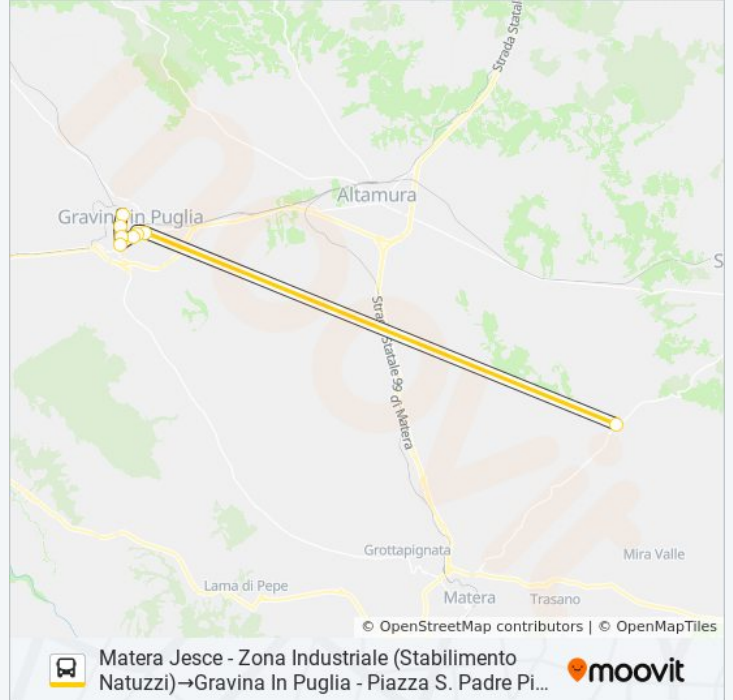

 1032R.02

Matera Jesce - Zona Industriale
(Stabilimento Natuzzi)→Gravina In
Puglia - Piazza S. Padre Pio
(Piazzale Stazione Trenitalia)

[Visualizza In Una Pagina Web](#)

La linea bus 1032R.02 Matera Jesce - Zona Industriale (Stabilimento Natuzzi)→Gravina In Puglia - Piazza S. Padre Pio (Piazzale Stazione Trenitalia) ha una destinazione. Durante la settimana è operativa:

Gravina In Puglia - Corso Aldo Moro (Scuola Scacchi)

Gravina In Puglia - Piazza S. Padre Pio (Piazzale Stazione Trenitalia)

Orari della linea bus 1032R.02

Orari di partenza verso Matera Jesce - Zona Industriale (Stabilimento Natuzzi)→Gravina In Puglia - Piazza S. Padre Pio (Piazzale Stazione Trenitalia):

lunedì	Non in Servizio
martedì	22:05
mercoledì	22:05
giovedì	22:05
venerdì	22:05
sabato	Non in Servizio
domenica	Non in Servizio

Informazioni sulla linea bus 1032R.02

Direzione: Matera Jesce - Zona Industriale (Stabilimento Natuzzi)→Gravina In Puglia - Piazza S. Padre Pio (Piazzale Stazione Trenitalia)

Fermate: 8

Durata del tragitto: 30 min

La linea in sintesi:

Orari, mappe e fermate della linea bus 1032R.02 disponibili in un PDF su moovitapp.com. Usa [App Moovit](#) per ottenere tempi di attesa reali, orari di tutte le altre linee o indicazioni passo-passo per muoverti con i mezzi pubblici a Bari.