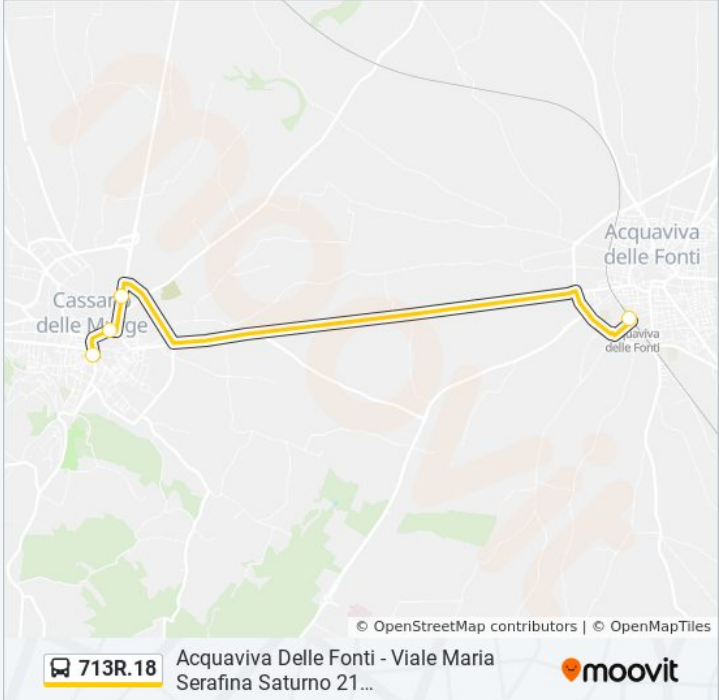

713R.18**Acquaviva Delle Fonti - Viale Maria
Serafina Saturno 21
(Monteschiavo)→Cassano Delle Murge
- Corso Vittorio Emanuele III 50**[Visualizza In Una Pagina Web](#)

La linea bus 713R.18 Acquaviva Delle Fonti - Viale Maria Serafina Saturno 21 (Monteschiavo)→Cassano Delle Murge - Corso Vittorio Emanuele III 50 ha una destinazione. Durante la settimana è operativa:

(1) Acquaviva Delle Fonti - Viale Maria Serafina Saturno 21 (Monteschiavo)→Cassano Delle Murge - Corso Vittorio Emanuele III 50: 13:40

Usa Moovit per trovare le fermate della linea bus 713R.18 più vicine a te e scoprire quando passerà il prossimo mezzo della linea bus 713R.18

**Direzione: Acquaviva Delle Fonti - Viale Maria
Serafina Saturno 21 (Monteschiavo)→Cassano
Delle Murge - Corso Vittorio Emanuele III 50**

4 fermate

[VISUALIZZA GLI ORARI DELLA LINEA](#)

Acquaviva Delle Fonti - Viale Maria Serafina
Saturno 21 (Monteschiavo)

Fermate: 4

Durata del tragitto: 10 min

La linea in sintesi:

 **713R.18**

Acquaviva Delle Fonti - Viale Maria
Serafina Saturno 21...

© OpenStreetMap contributors | © OpenMapTiles

Orari, mappe e fermate della linea bus 713R.18 disponibili in un PDF su moovitapp.com. Usa [App Moovit](#) per ottenere tempi di attesa reali, orari di tutte le altre linee o indicazioni passo-passo per muoverti con i mezzi pubblici a Bari.